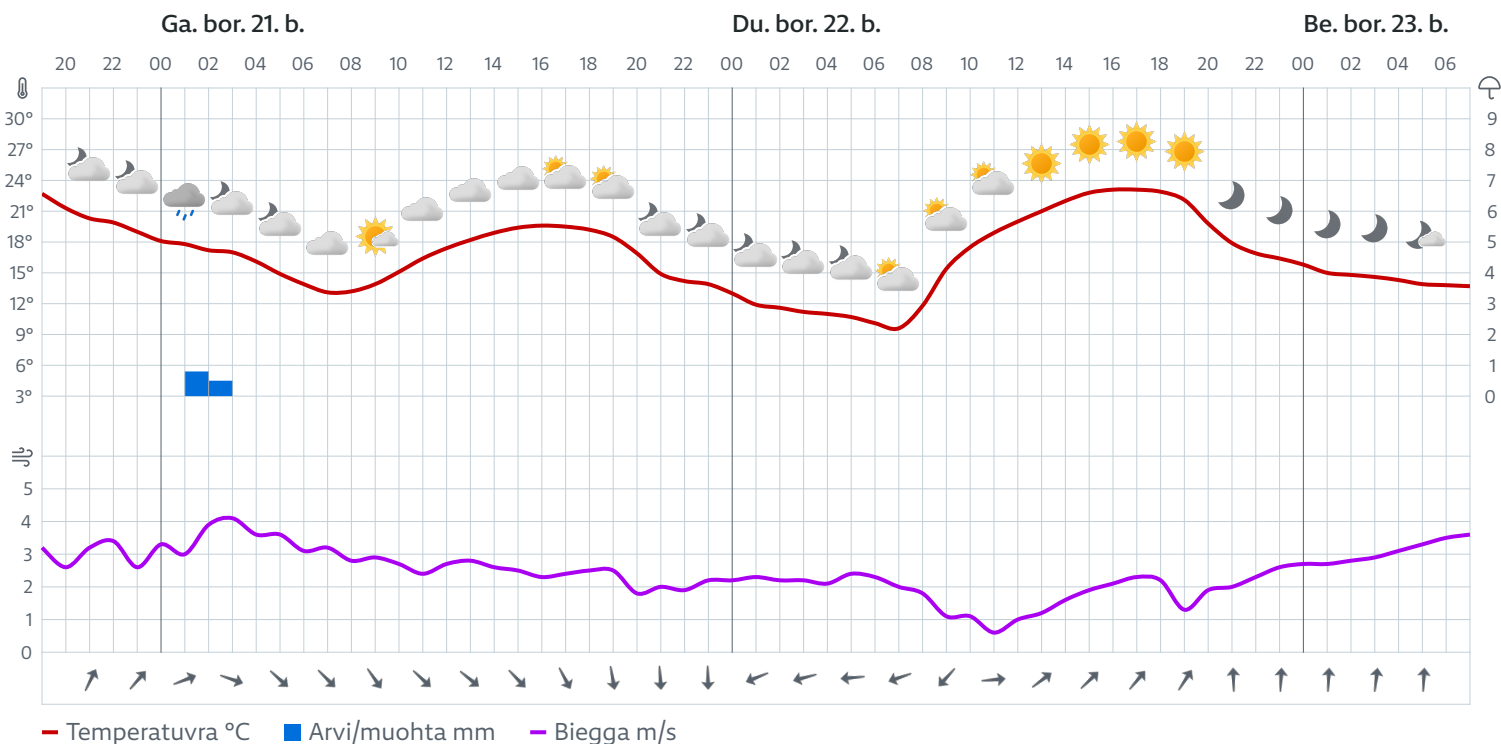

# Dálkedieđáhus deike: Le Void d'Escles

Meteográmma Bor. 20. b. tii. 19:00 – Bor. 23. b. tii. 07:00

## Guhkesáiggedieđáhus bor. 20. b. – bor. 27. b.

	00-12	12-00	Maks./min. temperatuvra	Arvi/Muohta mm	Maks./min. biegga m/s
Ma./di. bor. 20. b.			23° / 19°		3 / 3
Ga. bor. 21. b.			20° / 13°	1,4	3 / 3
Du. bor. 22. b.			23° / 10°		2 / 1
Be. bor. 23. b.			26° / 14°		5 / 2
Lá. bor. 24. b.			30° / 15°	11	5 / 1
So. bor. 25. b.			20° / 12°	0,4	3 / 3
Vu./má. bor. 26. b.			21° / 10°		5 / 3
Ma./di. bor. 27. b.			25° / 13°		4 / 3