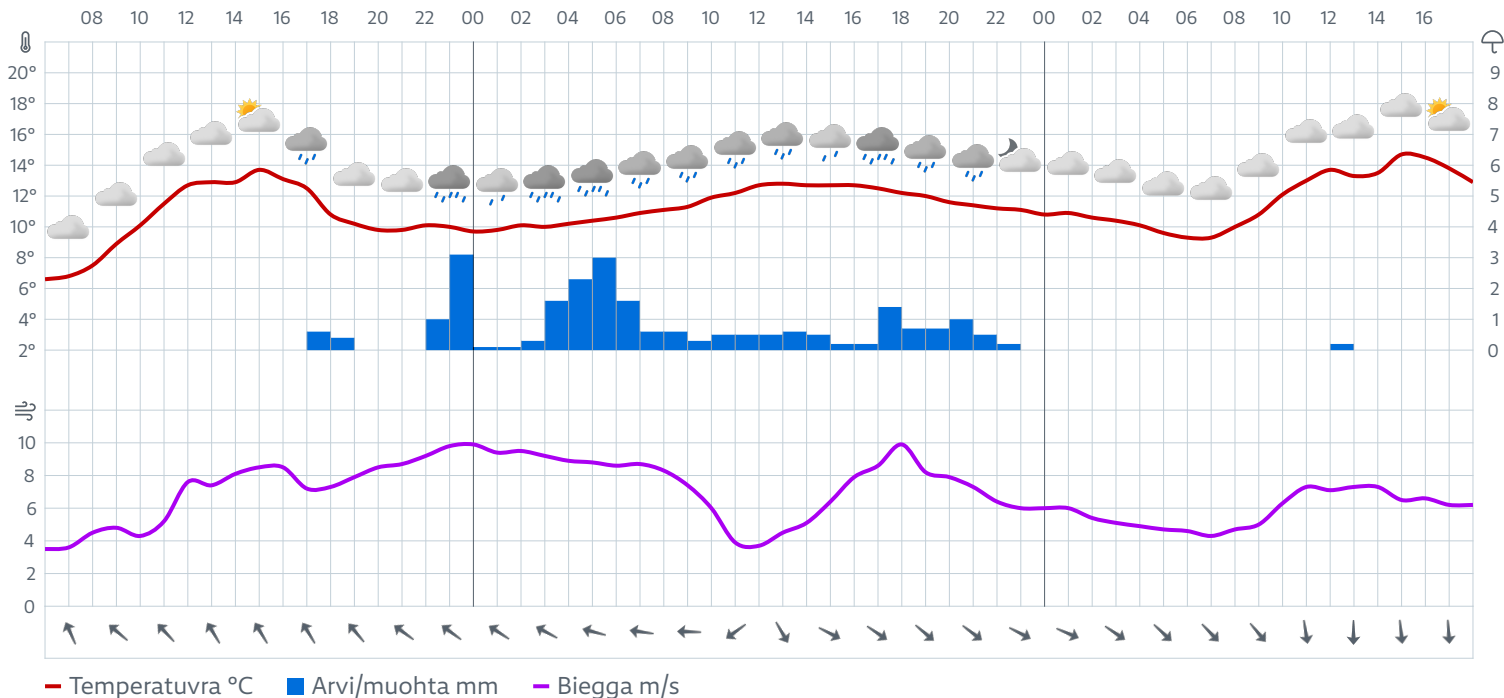

# Dálkedieđáhus deike: Diocese of Leicester

Meteogramma Čak. 29. b. tii. 06:00 – Gol. 1. b. tii. 18:00

So. čak. 29. b.

Vu./má. čak. 30. b.

Ma./di. gol. 1. b.

## Guhkesáiggedieđáhus čak. 29. b. – gol. 6. b.

	00-12	12-00	Maks./min. temperatuvra	Arvi/Muohta mm	Maks./min. biegga m/s
So. čak. 29. b.			14° / 6°	5,2	10 / 3
Vu./má. čak. 30. b.			13° / 10°	18	10 / 4
Ma./di. gol. 1. b.			15° / 9°	1,1	7 / 5
Ga. gol. 2. b.			15° / 10°	1,5	6 / 5
Du. gol. 3. b.			15° / 8°		4 / 3
Be. gol. 4. b.			15° / 5°		5 / 2
Lá. gol. 5. b.			15° / 8°	1,9	7 / 4
So. gol. 6. b.			18° / 12°	3,3	6 / 4