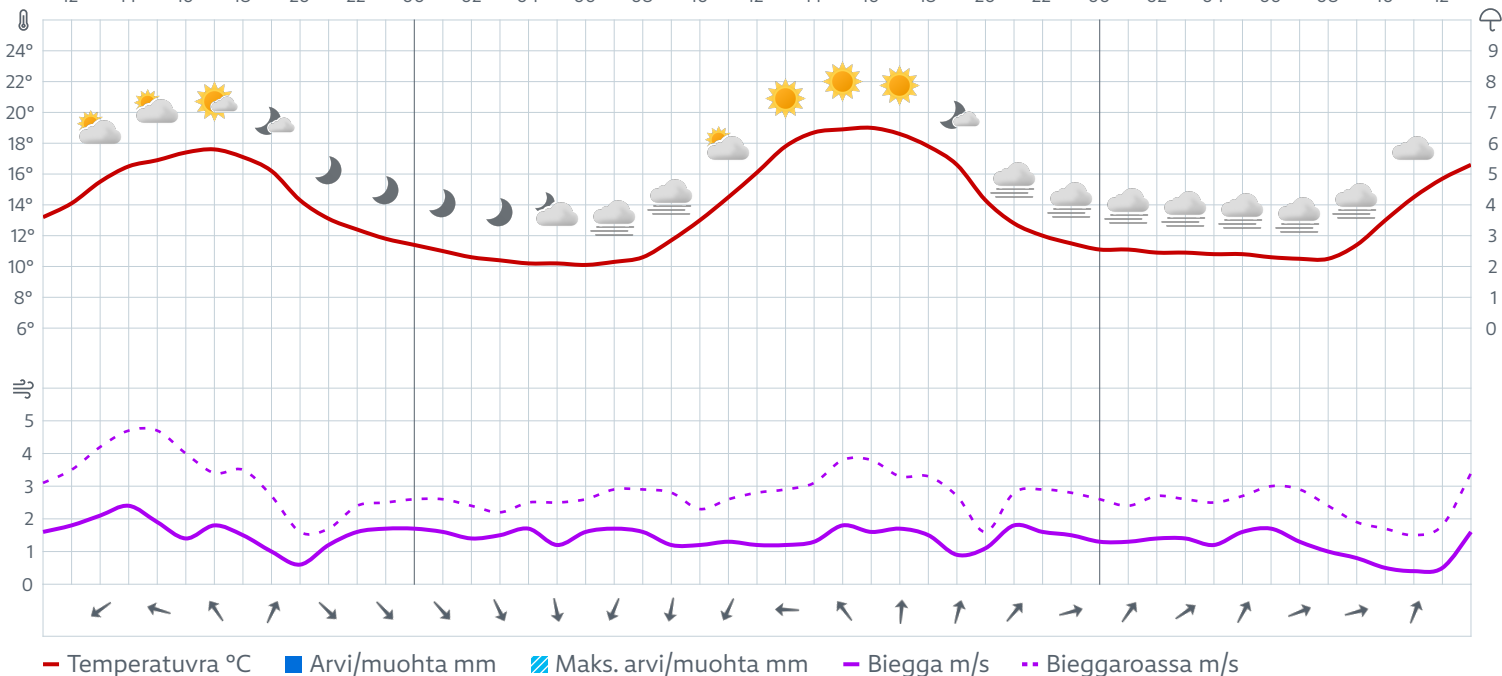

## Meteogramma Čak. 18. b. tii. 11:00 – Čak. 20. b. tii. 13:00

Ga. čak. 18. b.

Du. čak. 19. b.

Be. čak. 20. b.

## Guhkesáiggedieđáhus čak. 18. b. – čak. 25. b.

	00-12	12-00	Maks./min. temperatuvra	Arvi/Muohta mm	Man vejolaš ahte arvá/muohtá	Maks./min. biegga m/s
Ga. čak. 18. b.			18° / 12°		0%	2 / 1
Du. čak. 19. b.			19° / 10°		0%	2 / 1
Be. čak. 20. b.			17° / 11°		5%	3 / 1
Lá. čak. 21. b.			16° / 12°		10%	3 / 2
So. čak. 22. b.			16° / 11°		10%	2 / 2
Vu./má. čak. 23. b.			16° / 11°		30%	3 / 2
Ma./di. čak. 24. b.			15° / 11°		30%	4 / 4
Ga. čak. 25. b.			12° / 7°		30%	4 / 3