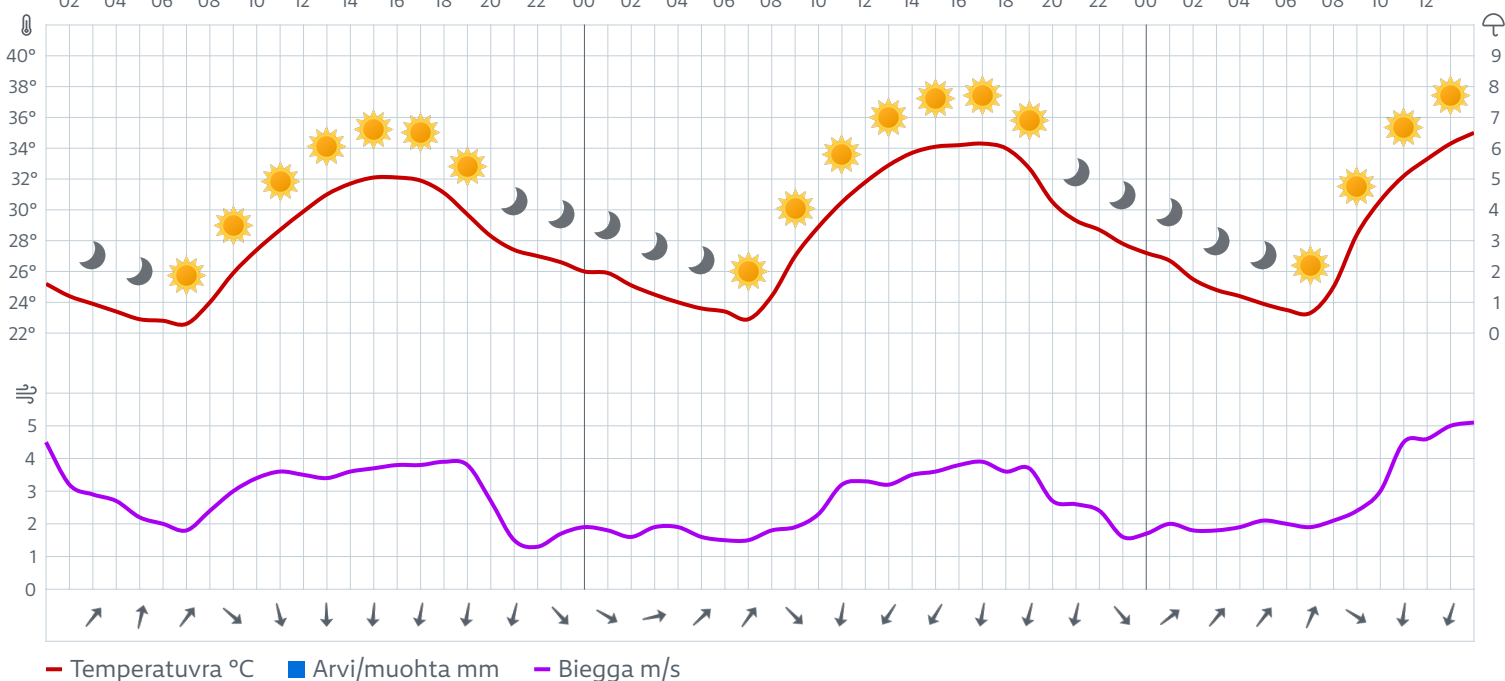

Dálkedieđáhus deike: bishopric of Corinthos

Meteogramma Bor. 21. b. tii. 01:00 – Bor. 23. b. tii. 14:00

Ga. bor. 21. b.

Du. bor. 22. b.

Be. bor. 23. b.

Guhkesáiggedieđáhus bor. 21. b. – bor. 28. b.

	00-12	12-00	Maks./min. temperatuvra	Arvi/Muohta mm	Maks./min. biegga m/s
Ga. bor. 21. b.			32° / 23°		5 / 1
Du. bor. 22. b.			34° / 23°		4 / 2
Be. bor. 23. b.			36° / 23°		6 / 2
Lá. bor. 24. b.			35° / 24°		4 / 1
So. bor. 25. b.			35° / 24°		4 / 1
Vu./má. bor. 26. b.			34° / 23°		3 / 1
Ma./di. bor. 27. b.			34° / 23°		4 / 1
Ga. bor. 28. b.			34° / 23°		4 / 1