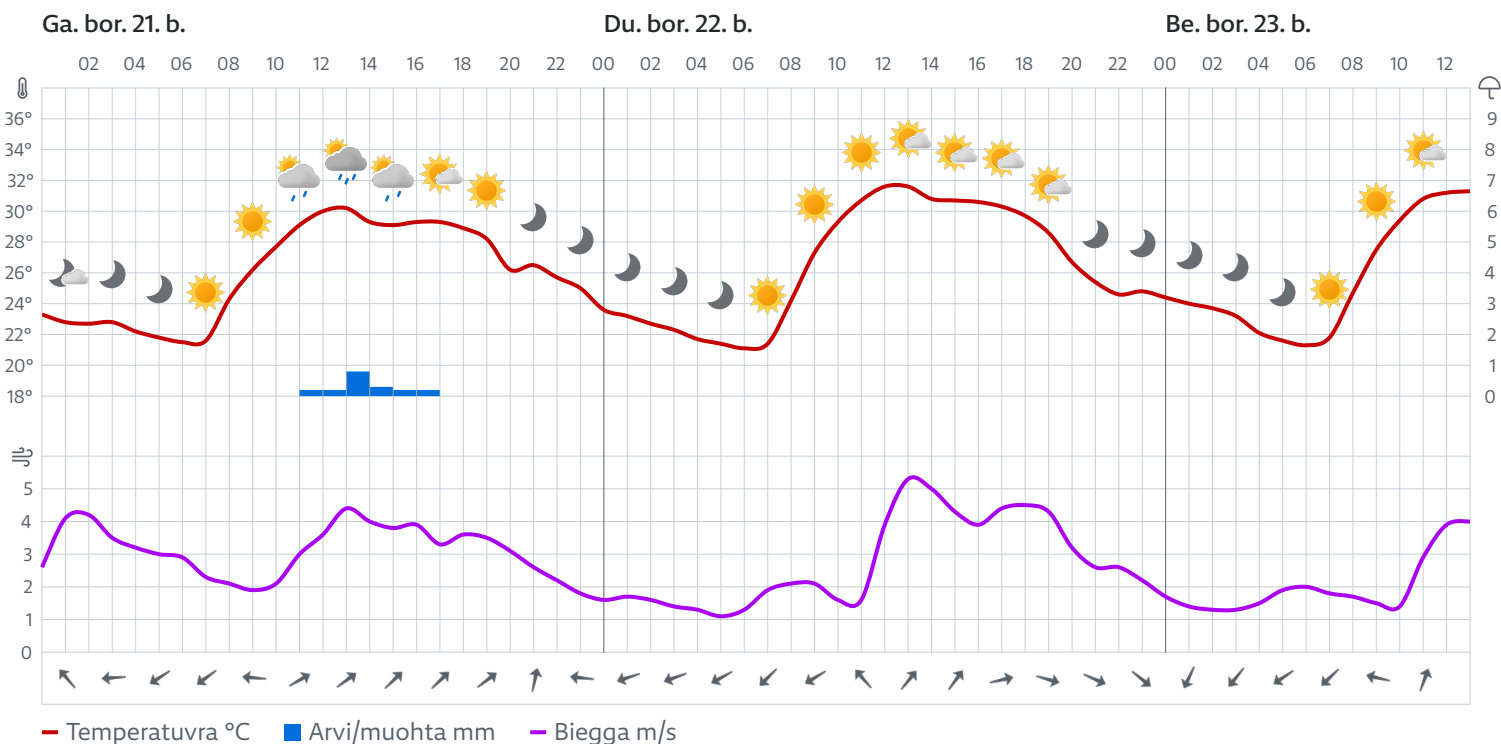

Dálkedieđáhus deike: bishopric of Napoli

Meteogramma Bor. 21. b. tii. 00:00 – Bor. 23. b. tii. 13:00

Guhkesáiggedieđáhus bor. 21. b. – bor. 28. b.

	00-12	12-00	Maks./min. temperatuvra	Arvi/Muohta mm	Maks./min. biegga m/s
Ga. bor. 21. b.			30° / 22°	1,9	4 / 3
Du. bor. 22. b.			32° / 21°	0,3	5 / 1
Be. bor. 23. b.			31° / 21°	0,3	4 / 1
Lá. bor. 24. b.			32° / 23°	0,3	2 / 1
So. bor. 25. b.			32° / 22°	0,6	3 / 1
Vu./má. bor. 26. b.			32° / 22°	0,2	3 / 1
Ma./di. bor. 27. b.			34° / 23°		3 / 2
Ga. bor. 28. b.			33° / 23°	0,2	3 / 1