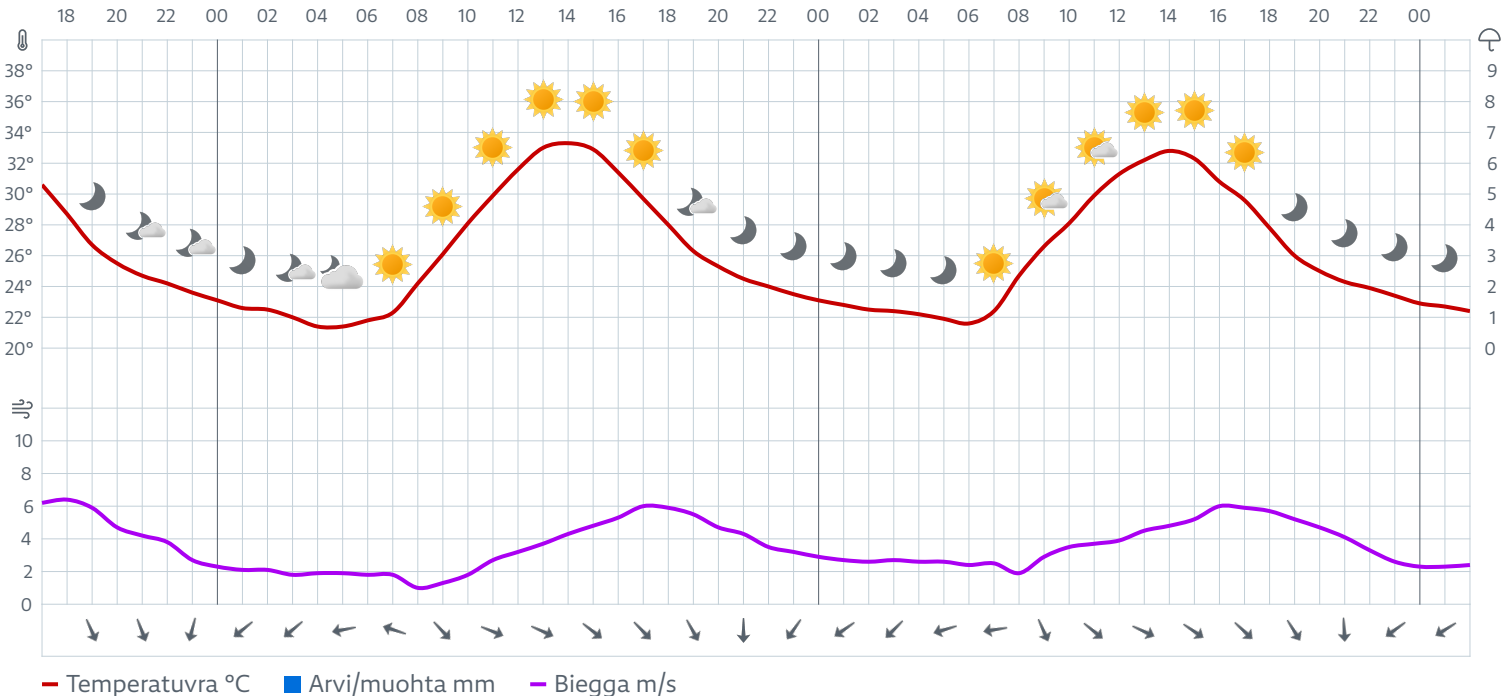

Dálkedieđáhus deike: Bnei Dkalim

Meteogramma Bor. 22. b. tii. 17:00 – Bor. 25. b. tii. 02:00

Du. bor. 22. b. Be. bor. 23. b.

Lá. bor. 24. b.

Guhkesáiggedieđáhus bor. 22. b. – bor. 29. b.

	00-12	12-00	Maks./min. temperatuvra	Arvi/Muohta mm	Maks./min. biegga m/s
Du. bor. 22. b.		☾	32° / 24°		6 / 3
Be. bor. 23. b.	☀️☁️	☀️	33° / 21°		6 / 2
Lá. bor. 24. b.	☀️	☀️	33° / 22°		6 / 2
So. bor. 25. b.	☀️☁️	☀️	34° / 21°		4 / 2
Vu./má. bor. 26. b.	☀️	☀️	35° / 22°		5 / 1
Ma./di. bor. 27. b.	☀️	☀️	33° / 22°		4 / 1
Ga. bor. 28. b.	☀️	☀️	33° / 22°		4 / 1
Du. bor. 29. b.	☀️	☀️	33° / 21°		5 / 2