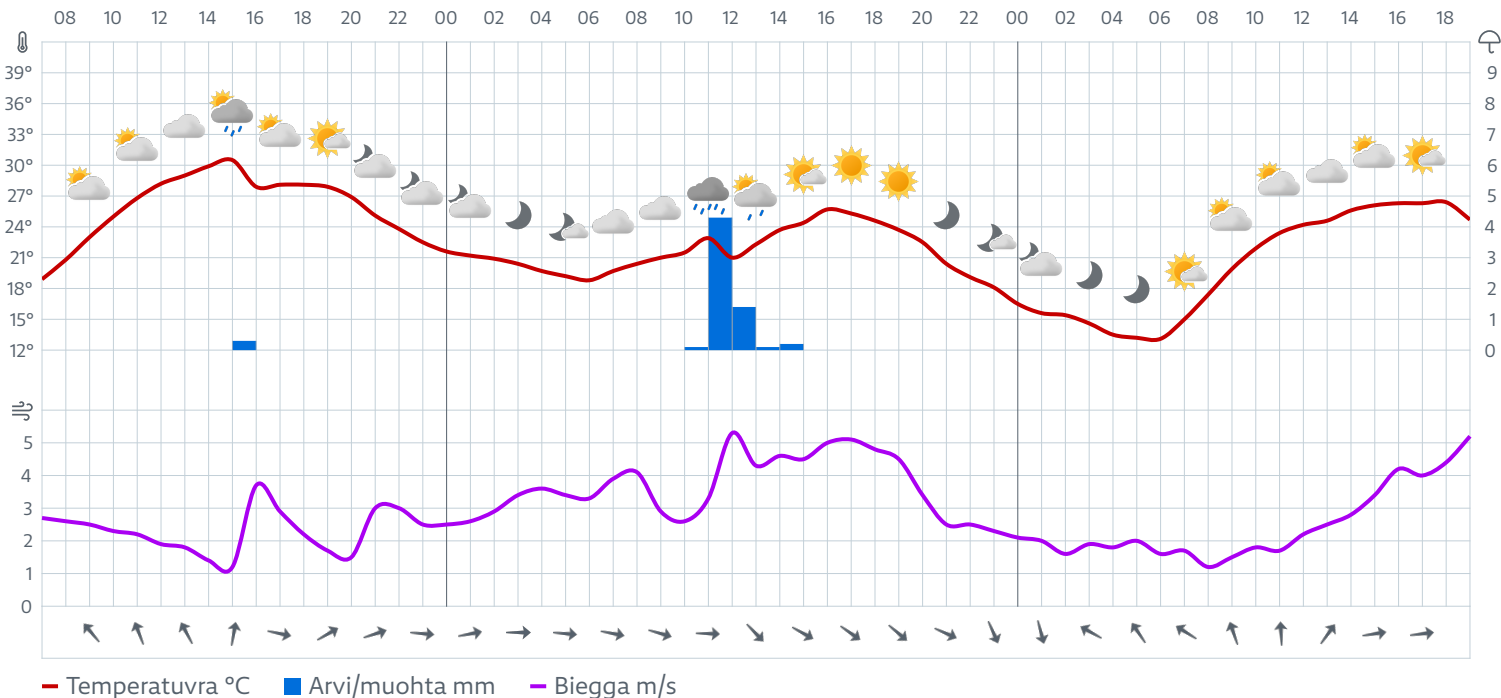

Dálkedieđáhus deike: Erlangen

Meteogramma Suo. 21. b. tii. 07:00 – Suo. 23. b. tii. 19:00

So. suo. 21. b.

Vu./má. suo. 22. b.

Ma./di. suo. 23. b.

Guhkesáiggedieđáhus suo. 21. b. – suo. 28. b.

	00-12	12-00	Maks./min. temperatuvra	Arvi/Muohta mm	Maks./min. biegga m/s
So. suo. 21. b.			31° / 18°	0,4	4 / 1
Vu./má. suo. 22. b.			26° / 17°	6,3	5 / 3
Ma./di. suo. 23. b.			26° / 13°	9,1	4 / 2
Ga. suo. 24. b.			22° / 14°	1,7	5 / 3
Du. suo. 25. b.			23° / 12°	0,1	2 / 1
Be. suo. 26. b.			26° / 11°		2 / 1
Lá. suo. 27. b.			29° / 15°		3 / 2
So. suo. 28. b.			26° / 15°	0,2	3 / 1