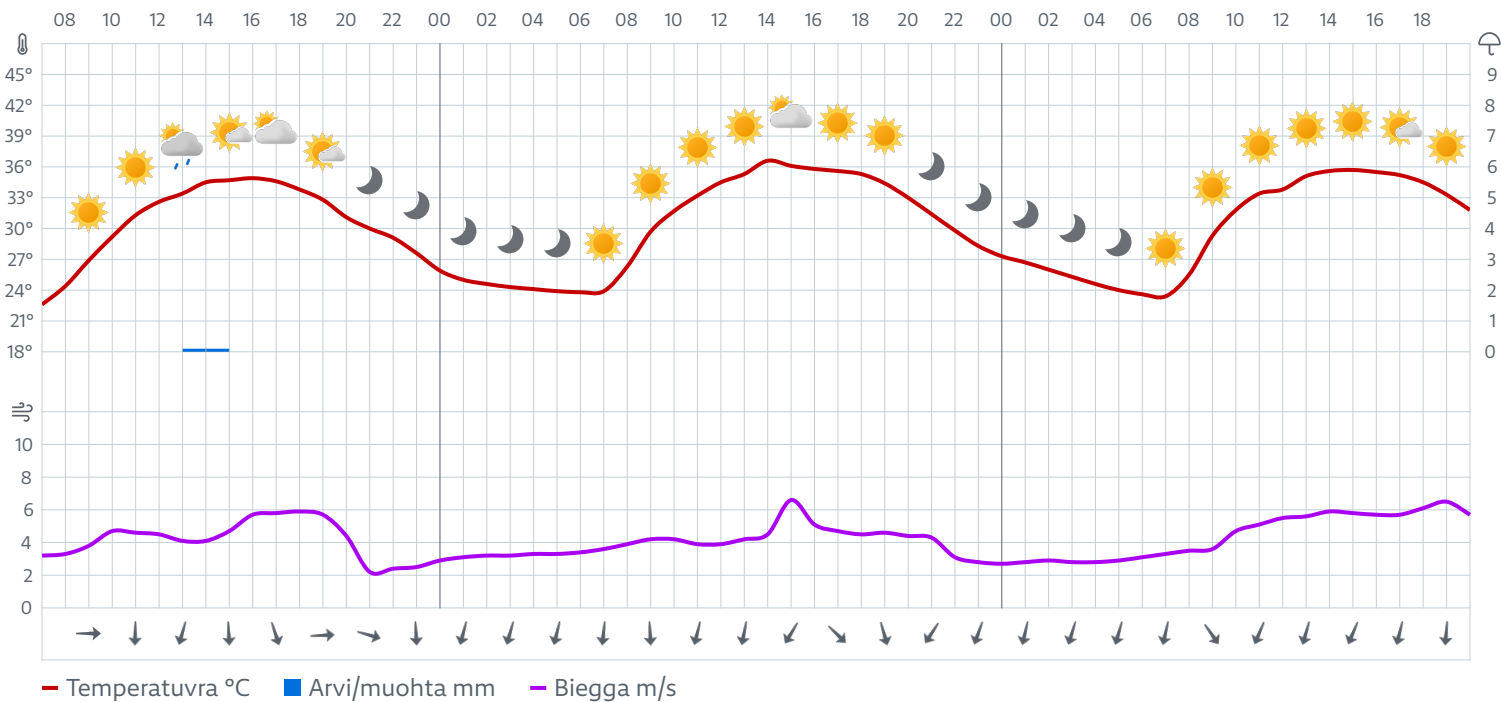

Dálkedieđáhus deike: Little Mitropolis Churc -

2022 2023 2024 2025

Meteográmma Bor. 22. b. tii. 07:00 – Bor. 24. b. tii. 20:00

Du. bor. 22. b.

Be. bor. 23. b.

Lá. bor. 24. b.

Guhkesáiggedieđáhus bor. 22. b. – bor. 29. b.

	00-12	12-00	Maks./min. temperatuvra	Arvi/Muohta mm	Maks./min. bieggá m/s
Du. bor. 22. b.			35° / 23°	0,4	6 / 2
Be. bor. 23. b.			37° / 24°		5 / 3
Lá. bor. 24. b.			36° / 23°		6 / 3
So. bor. 25. b.			35° / 23°		5 / 1
Vu./má. bor. 26. b.			33° / 22°		5 / 1
Ma./di. bor. 27. b.			33° / 23°	0,2	5 / 1
Ga. bor. 28. b.			35° / 22°		2 / 0
Du. bor. 29. b.			34° / 24°		5 / 0