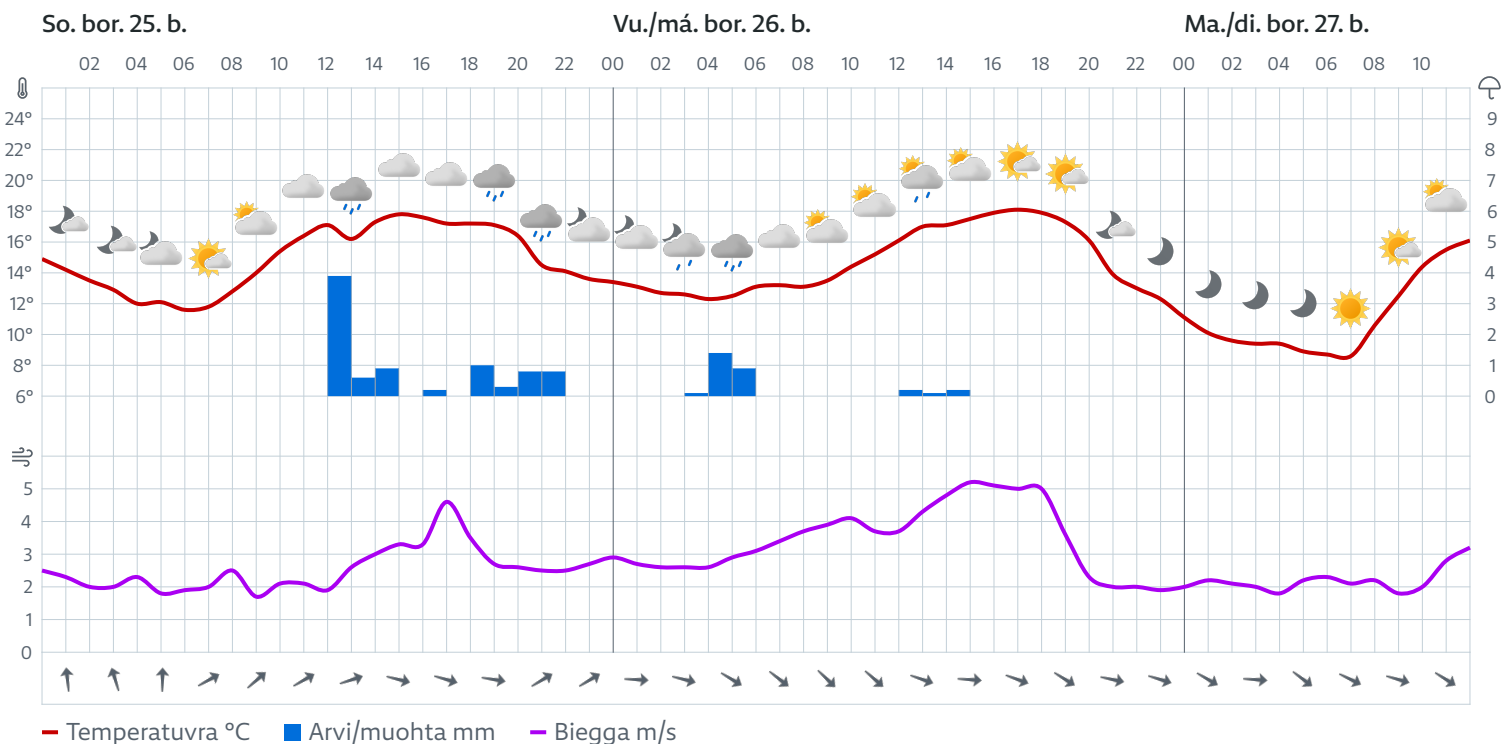

# Dálkedieđáhus deike: 2997 Km Moshkar

Meteogramma Bor. 25. b. tii. 00:00 – Bor. 27. b. tii. 12:00

## Guhkesáiggedieđáhus bor. 25. b. – čak. 1. b.

	00-12	12-00	Maks./min. temperatuvra	Arvi/Muohta mm	Maks./min. biegga m/s
So. bor. 25. b.			18° / 12°	9	4 / 2
Vu./má. bor. 26. b.			18° / 11°	3,3	5 / 3
Ma./di. bor. 27. b.			19° / 9°	1,2	4 / 2
Ga. bor. 28. b.			21° / 12°	0,2	3 / 2
Du. bor. 29. b.			22° / 12°	0,8	5 / 2
Be. bor. 30. b.			19° / 12°	0,2	3 / 2
Lá. bor. 31. b.			16° / 9°		4 / 2
So. čak. 1. b.			14° / 8°	0,2	5 / 2