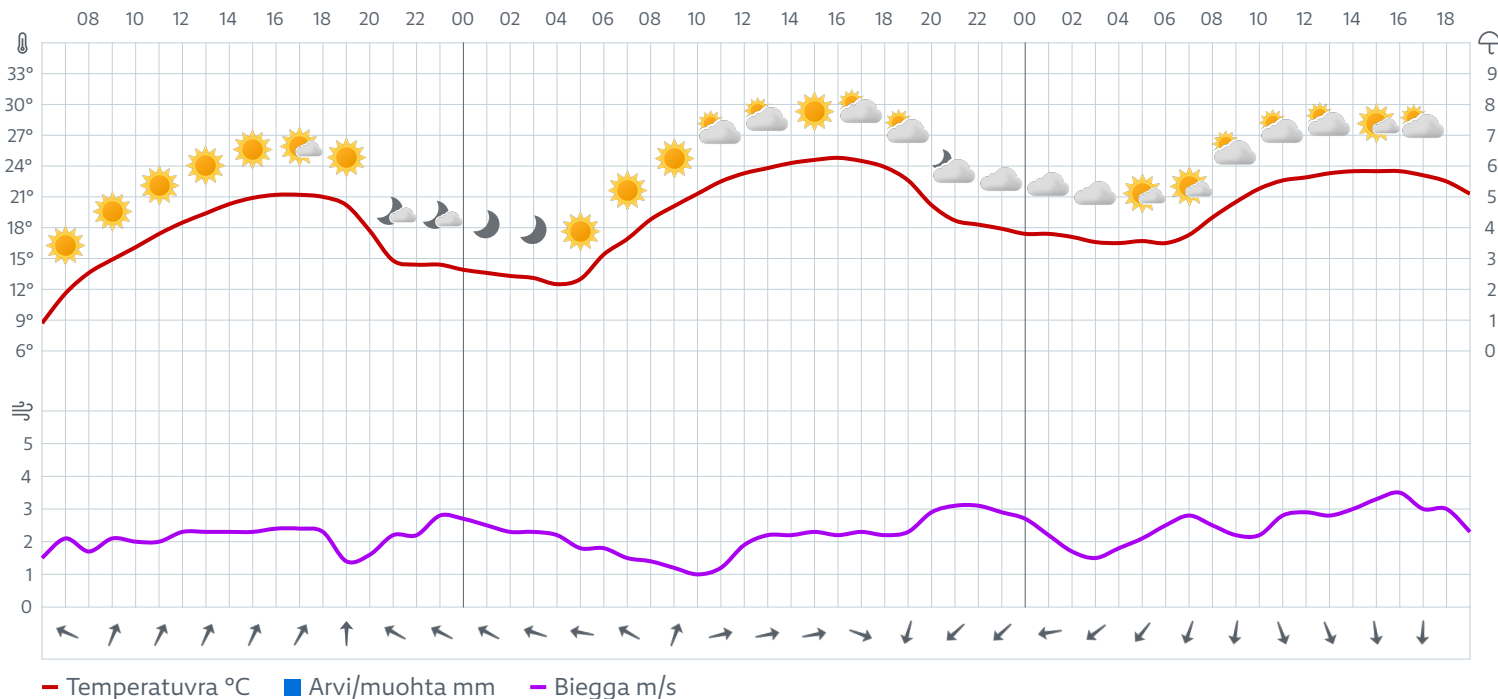

# Dálkedieđáhus deike: Královka [Janov nad Nisou] outlook t.

Meteográmma Suo. 30. b. tii. 06:00 – Bor. 1. b. tii. 19:00

Ma./di. suo. 30. b.

Ga. suo. 31. b.

Du. bor. 1. b.

## Guhkesáiggedieđáhus suo. 30. b. – bor. 6. b.

	00-12	12-00	Maks./min. temperaturva	Arvi/Muohta mm	Maks./min. bieggá m/s
Ma./di. suo. 30. b.			21° / 8°		3 / 1
Ga. suo. 31. b.			25° / 13°		3 / 2
Du. bor. 1. b.			24° / 15°	0,4	3 / 3
Be. bor. 2. b.			18° / 12°	29	3 / 1
Lá. bor. 3. b.			18° / 11°	0,3	3 / 0
So. bor. 4. b.			19° / 12°	3,7	3 / 1
Vu./má. bor. 5. b.			18° / 10°		3 / 1
Ma./di. bor. 6. b.			22° / 10°		2 / 1