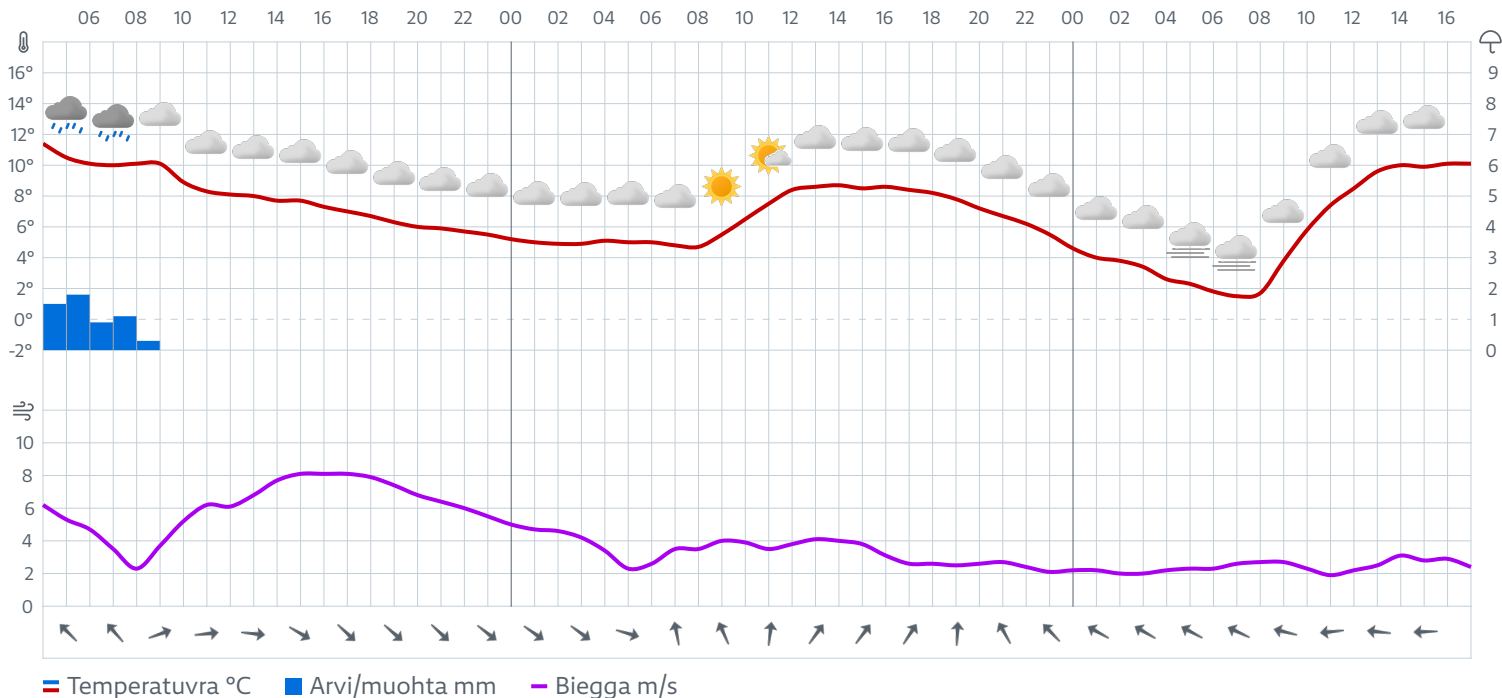

Dálkedieđáhus deike: Golfklúbburinn Setberg

Meteogramma Čak. 18. b. tii. 04:00 – Čak. 20. b. tii. 17:00

Ga. čak. 18. b.

Du. čak. 19. b.

Be. čak. 20. b.

Guhkesáiggedieđáhus čak. 18. b. – čak. 25. b.

	00-12	12-00	Maks./min. temperatuvra	Arvi/Muohta mm	Maks./min. bieggá m/s
Ga. čak. 18. b.			11° / 6°	6,1	8 / 2
Du. čak. 19. b.			9° / 5°		5 / 3
Be. čak. 20. b.			10° / 2°	0,1	2 / 2
Lá. čak. 21. b.			10° / 7°	0,4	2 / 1
So. čak. 22. b.			9° / 2°	6	5 / 2
Vu./má. čak. 23. b.			8° / 1°		3 / 2
Ma./di. čak. 24. b.			8° / 1°		3 / 1
Ga. čak. 25. b.			10° / 2°		3 / 1