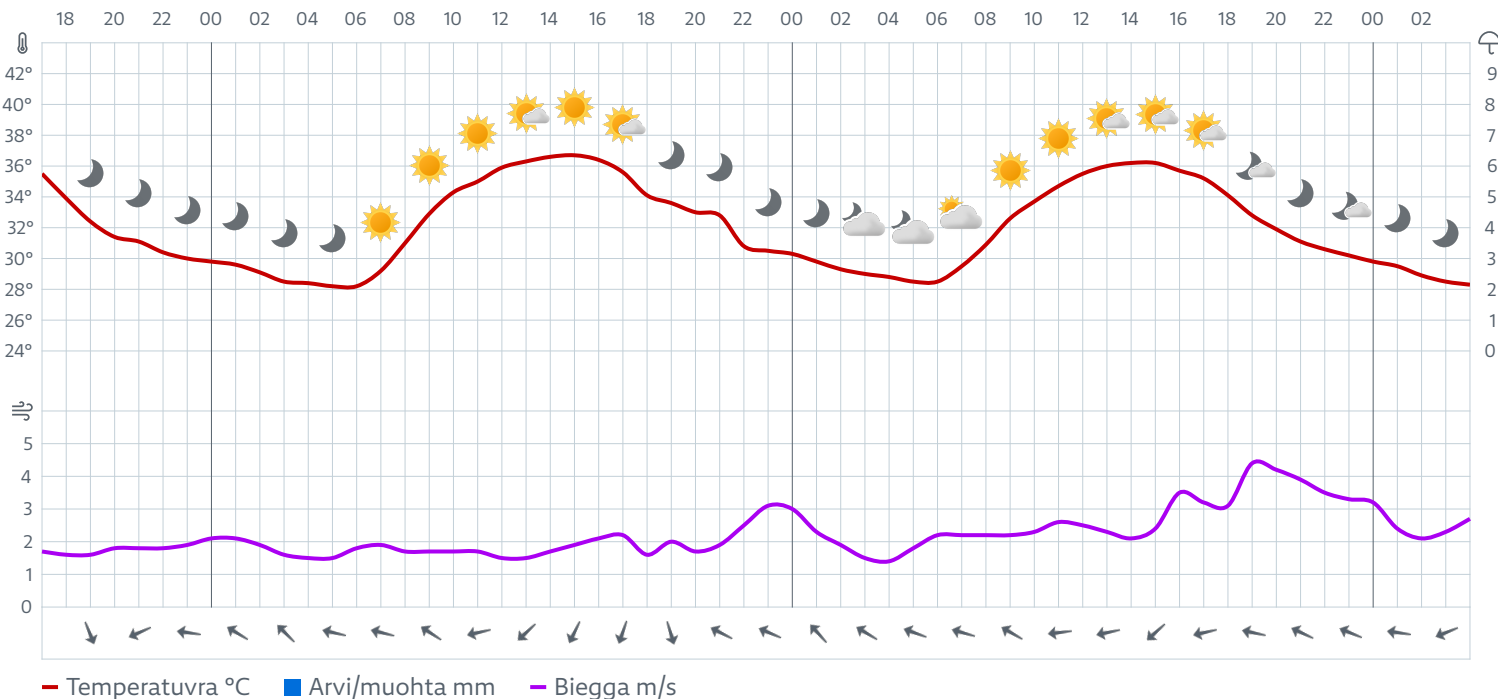

Dálkedieđáhus deike: Chak Three Hundred Ninety-one Jhang Branch

Meteográtma Bor. 24. b. tii. 17:00 – Bor. 27. b. tii. 04:00

Lá. bor. 24. b. So. bor. 25. b.

Vu./má. bor. 26. b.

Guhkesáiggedieđáhus bor. 24. b. – bor. 31. b.

	00-12	12-00	Maks./min. temperaturva	Arvi/Muohta mm	Maks./min. bieggá m/s
Lá. bor. 24. b.		☾	36° / 30°		2 / 1
So. bor. 25. b.	☀	☀	37° / 28°		2 / 2
Vu./má. bor. 26. b.	☀☁	☀☁	36° / 29°	0,1	3 / 2
Ma./di. bor. 27. b.	☀☁☔	☁☔	34° / 28°	3,1	4 / 3
Ga. bor. 28. b.	☁☔	☀☁☔	31° / 26°	6,9	2 / 0
Du. bor. 29. b.	☀☁☔	☁☔	33° / 25°	20	2 / 1
Be. bor. 30. b.	☁☔	☀☁☔	31° / 24°	14	2 / 1
Lá. bor. 31. b.	☀☁	☾	32° / 25°	0,6	2 / 1