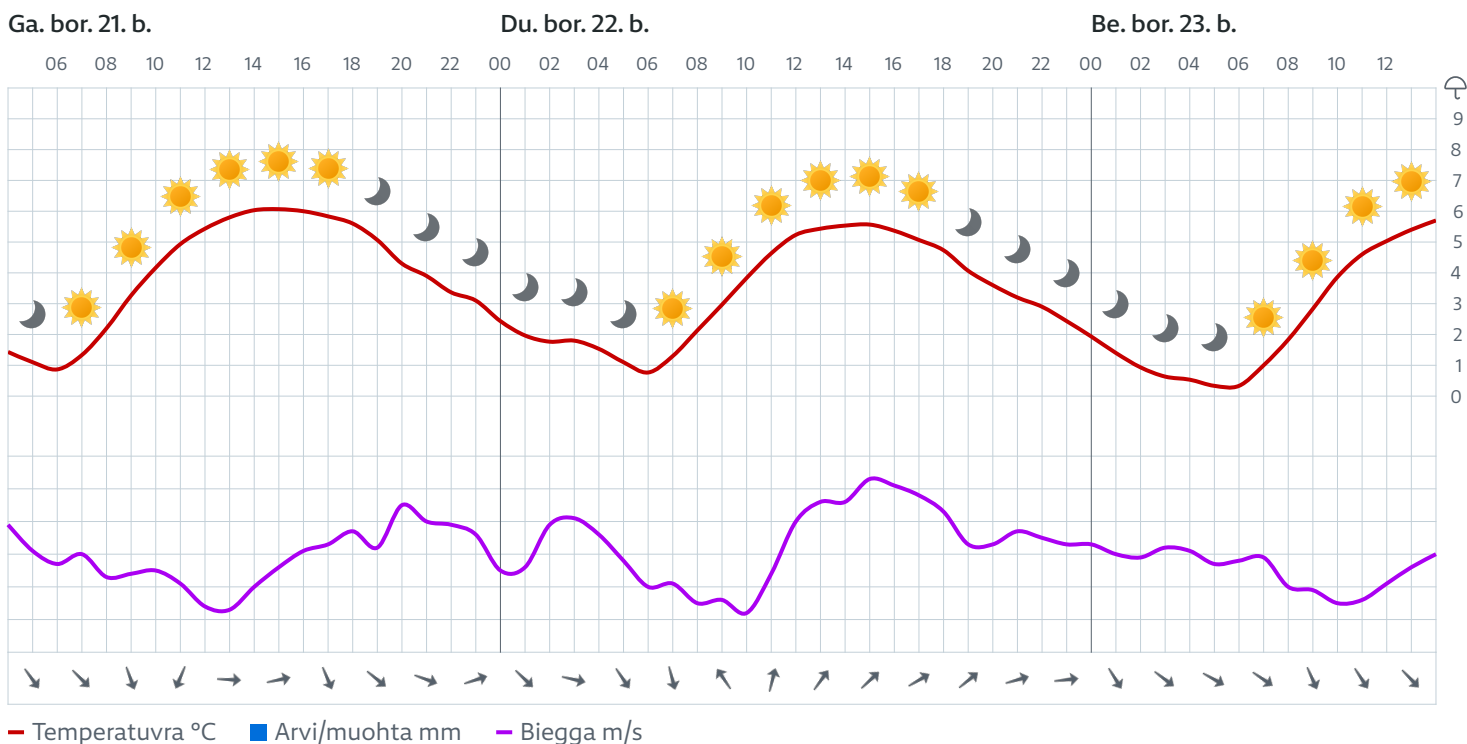

## Meteogramma Bor. 21. b. tii. 04:00 – Bor. 23. b. tii. 14:00

## Guhkesáiggedieđáhus bor. 21. b. – bor. 28. b.

	00-12	12-00	Maks./min. temperatuvra	Arvi/Muohta mm	Maks./min. biegga m/s
Ga. bor. 21. b.			45° / 30°		5 / 1
Du. bor. 22. b.			44° / 29°		4 / 2
Be. bor. 23. b.			45° / 28°		4 / 2
Lá. bor. 24. b.			46° / 28°		2 / 1
So. bor. 25. b.			44° / 29°		4 / 2
Vu./má. bor. 26. b.			44° / 28°		3 / 1
Ma./di. bor. 27. b.			44° / 30°		5 / 3
Ga. bor. 28. b.			42° / 28°		4 / 3