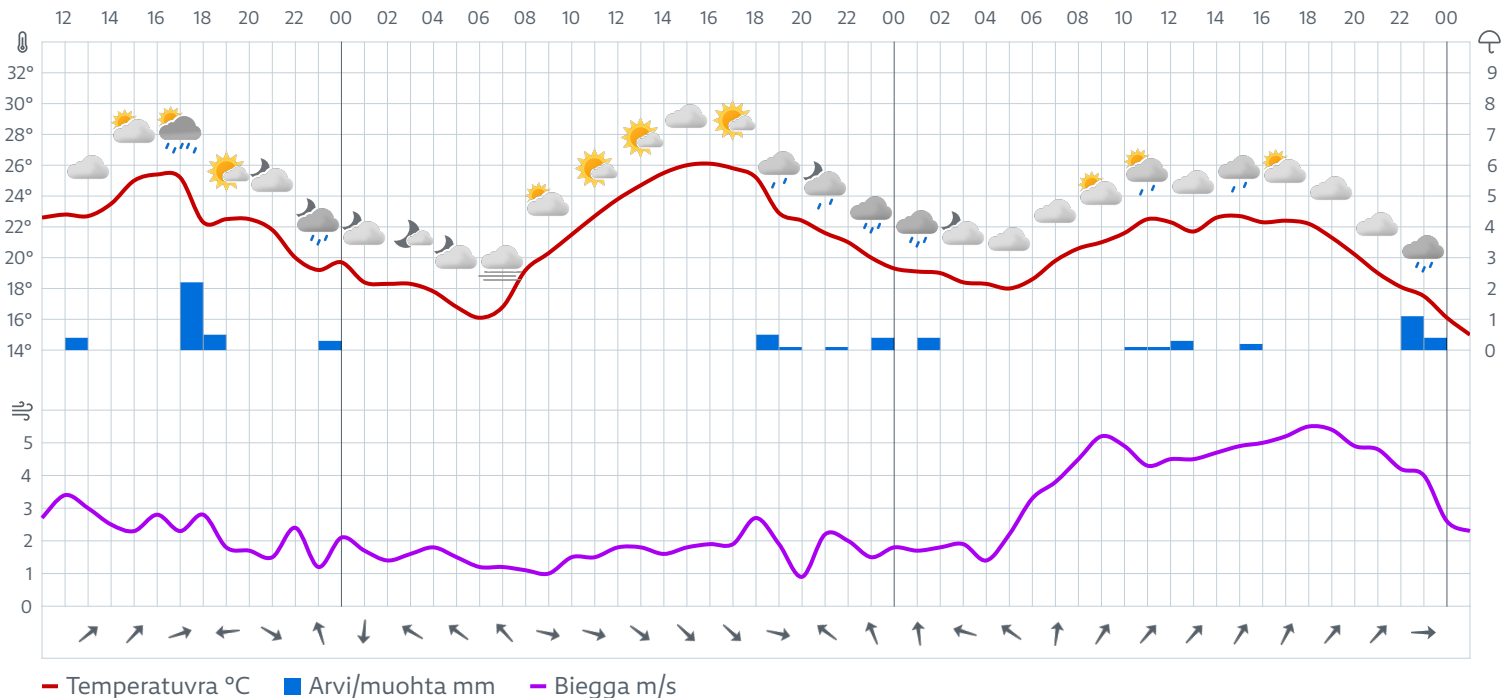

Dálkedieđáhus deike: Freiburg Railway

Station

Meteogramma Suo. 10. b. tii. 11:00 – Suo. 13. b. tii. 01:00

Ga. suo. 10. b.

Du. suo. 11. b.

Be. suo. 12. b.

Guhkesáiggedieđáhus suo. 10. b. – suo. 17. b.

	00-12	12-00	Maks./min. temperatuvra	Arvi/Muohta mm	Maks./min. biegga m/s
Ga. suo. 10. b.			25° / 19°	3,9	3 / 1
Du. suo. 11. b.			26° / 16°	1,6	3 / 1
Be. suo. 12. b.			23° / 16°	3,1	6 / 2
Lá. suo. 13. b.			20° / 12°	1,3	3 / 1
So. suo. 14. b.			24° / 10°		2 / 0
Vu./má. suo. 15. b.			28° / 14°	9,5	2 / 0
Ma./di. suo. 16. b.			24° / 16°	1,7	1 / 0
Ga. suo. 17. b.			24° / 15°		2 / 1