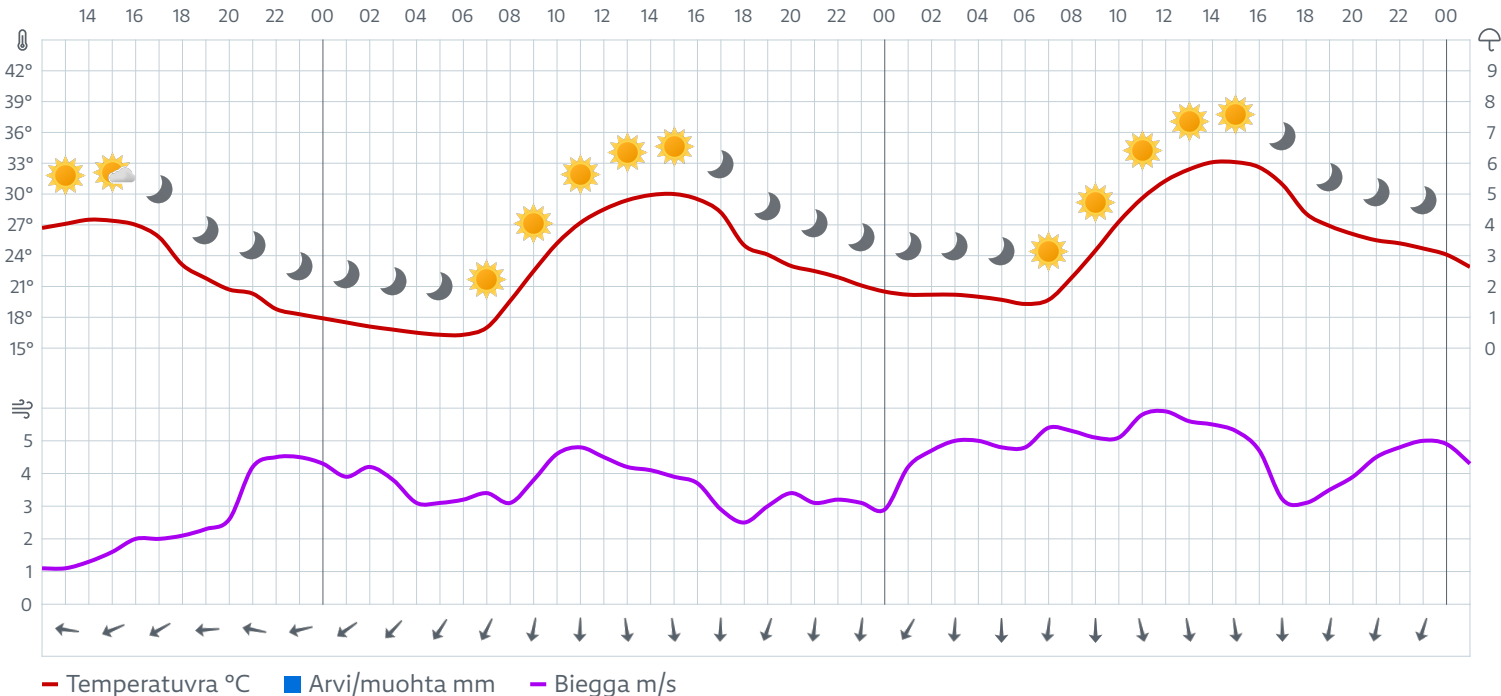

Dálkediđáhhus deike: Indune Mapope

Meteogramma Bor. 7. b. tii. 12:00 – Bor. 10. b. tii. 01:00

Ga. bor. 7. b.

Du. bor. 8. b.

Be. bor. 9. b.

Guhkesáiggediđáhhus bor. 7. b. – bor. 14. b.

	00–12	12–00	Maks./min. temperatuvra	Arvi/Muohta mm	Maks./min. biegga m/s
Ga. bor. 7. b.			28° / 18°		5 / 1
Du. bor. 8. b.			30° / 16°		5 / 3
Be. bor. 9. b.			33° / 19°		6 / 3
Lá. bor. 10. b.			32° / 19°		3 / 1
So. bor. 11. b.			35° / 20°		5 / 4
Vu./má. bor. 12. b.			31° / 19°		4 / 1
Ma./di. bor. 13. b.			32° / 18°		3 / 2
Ga. bor. 14. b.			33° / 20°		6 / 4