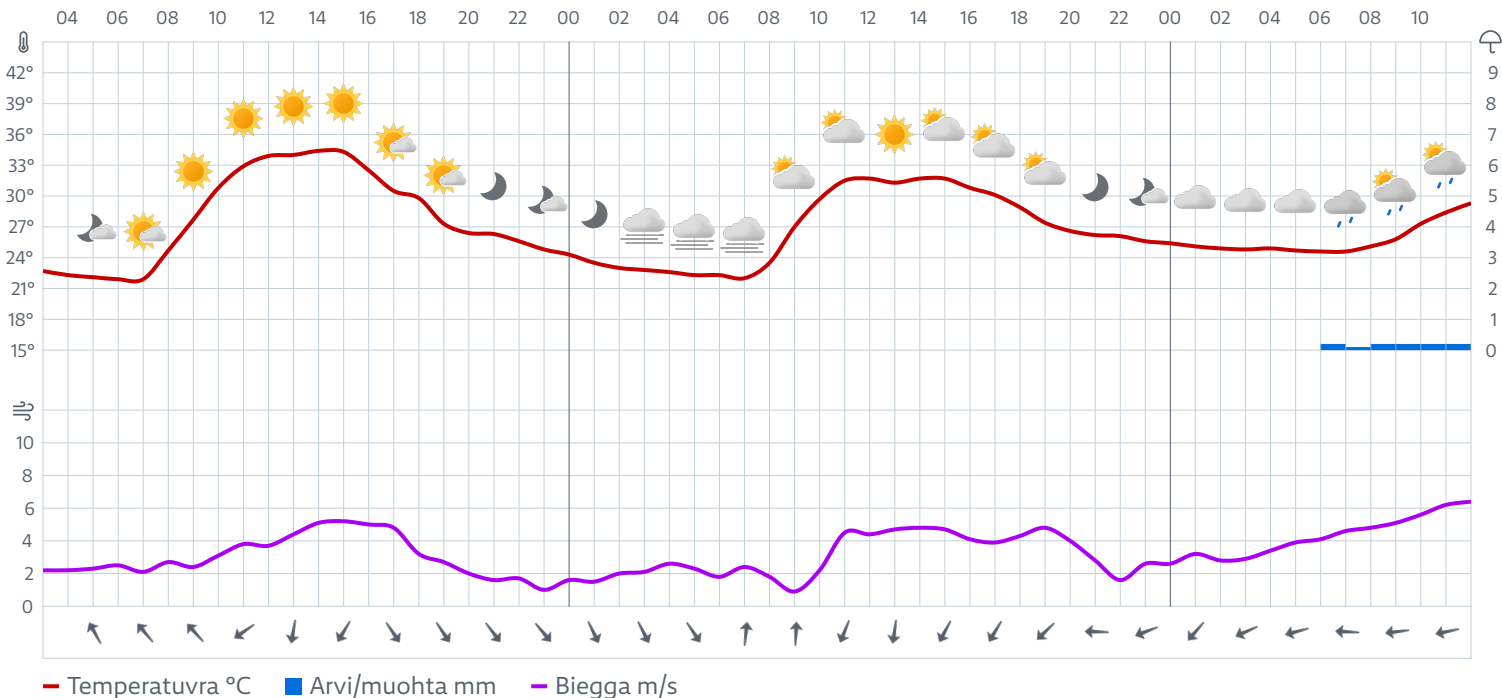

## Meteogramma Bor. 24. b. tii. 03:00 – Bor. 26. b. tii. 12:00

Lá. bor. 24. b.

So. bor. 25. b.

Vu./má. bor. 26. b.

## Guhkesáiggedieđáhus bor. 24. b. – bor. 31. b.

	00-12	12-00	Maks./min. temperatuvra	Arvi/Muohta mm	Maks./min. biegga m/s
Lá. bor. 24. b.			34° / 22°		5 / 1
So. bor. 25. b.			32° / 22°		4 / 2
Vu./má. bor. 26. b.			31° / 24°	1,5	7 / 3
Ma./di. bor. 27. b.			31° / 23°	0,3	3 / 1
Ga. bor. 28. b.			31° / 22°		4 / 1
Du. bor. 29. b.			30° / 23°	0,1	4 / 1
Be. bor. 30. b.			32° / 23°		5 / 2
Lá. bor. 31. b.			32° / 22°		3 / 1