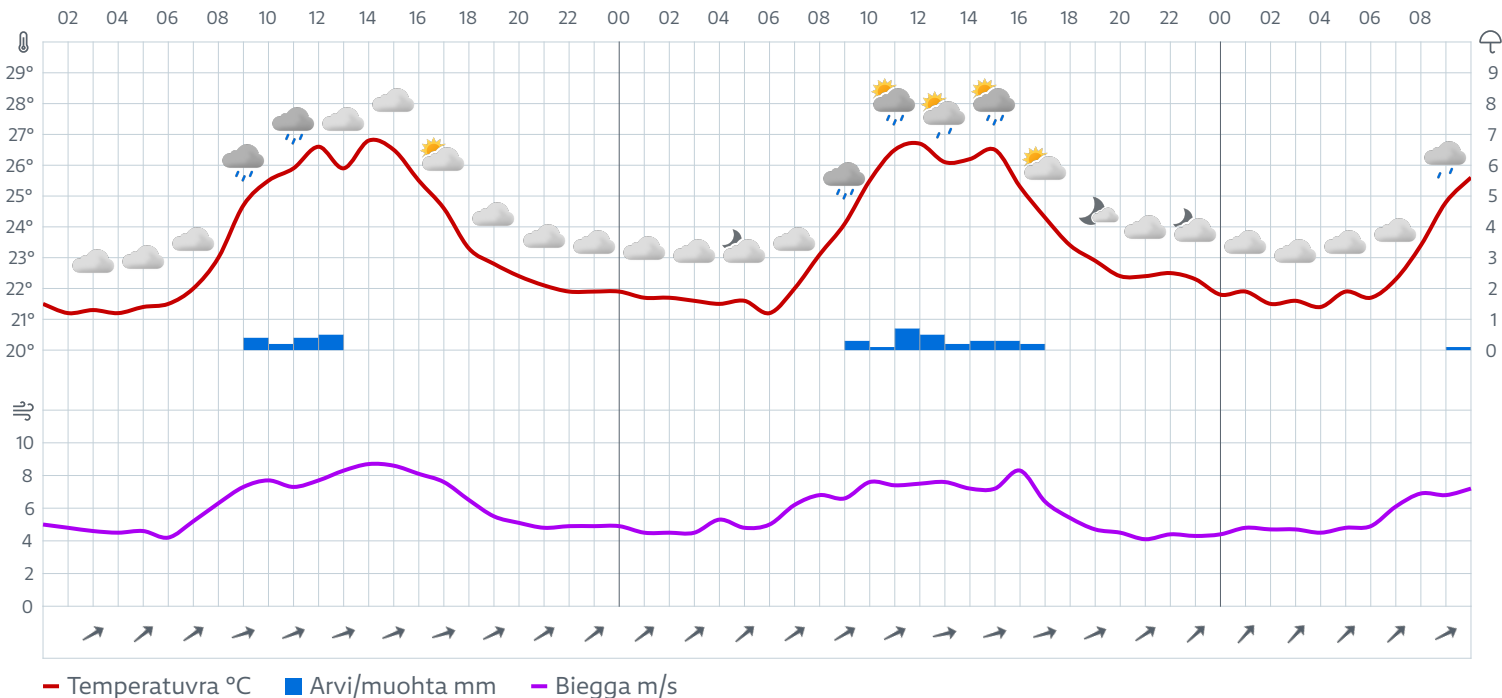

Dálkedieđáhus deike: Somannana Mallāpur

Meteogramma Bor. 25. b. tii. 01:30 – Bor. 27. b. tii. 10:30

So. bor. 25. b.

Vu./má. bor. 26. b.

Ma./di. bor. 27. b.

Guhkesáiggedieđáhus bor. 25. b. – čak. 1. b.

	00-12	12-00	Maks./min. temperatuvra	Arvi/Muohta mm	Maks./min. biegga m/s
So. bor. 25. b.			27° / 21°	1,9	9 / 4
Vu./má. bor. 26. b.			27° / 21°	3,2	8 / 5
Ma./di. bor. 27. b.			27° / 21°	1,6	8 / 4
Ga. bor. 28. b.			28° / 22°	1,2	7 / 2
Du. bor. 29. b.			27° / 22°	2,6	6 / 3
Be. bor. 30. b.			28° / 22°	1,4	6 / 3
Lá. bor. 31. b.			29° / 22°	0,9	5 / 3
So. čak. 1. b.			29° / 23°	1,8	5 / 2