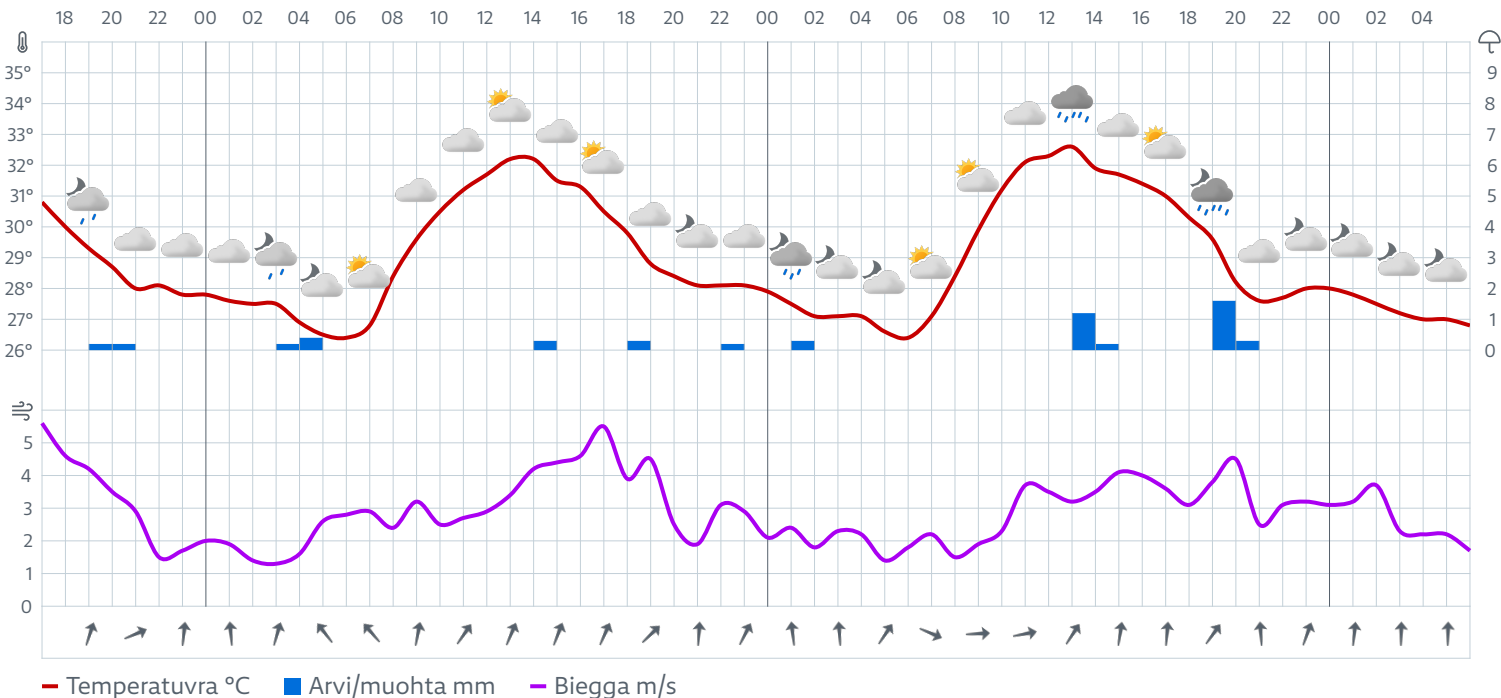

Dálkedieđáhus deike: Cnc Residence

Meteogramma Bor. 18. b. tii. 17:00 – Bor. 21. b. tii. 06:00

So. bor. 18. b. Vu./má. bor. 19. b.

Ma./di. bor. 20. b.

Guhkesáiggedieđáhus bor. 18. b. – bor. 25. b.

	00-12	12-00	Maks./min. temperatuvra	Arvi/Muohta mm	Maks./min. bieggá m/s
So. bor. 18. b.			32° / 28°	0,5	6 / 2
Vu./má. bor. 19. b.			32° / 26°	1,9	4 / 2
Ma./di. bor. 20. b.			33° / 26°	3,7	4 / 2
Ga. bor. 21. b.			33° / 26°	11	3 / 3
Du. bor. 22. b.			31° / 25°	20	3 / 1
Be. bor. 23. b.			31° / 24°	12	3 / 2
Lá. bor. 24. b.			32° / 25°	5,5	2 / 2
So. bor. 25. b.			33° / 25°	4,9	3 / 1