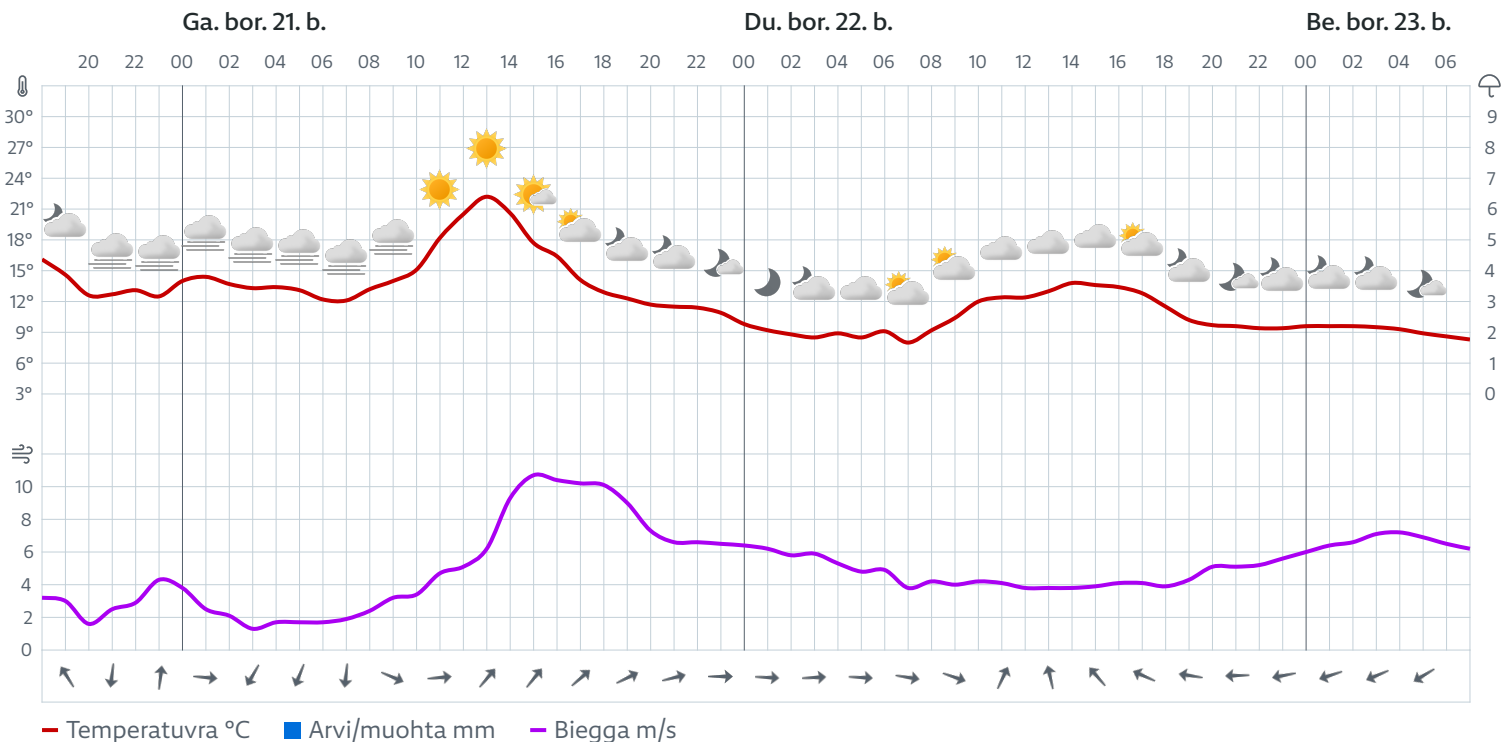

Dálkedieđáhus deike: Addo Elephant National Park

Meteográtma Bor. 20. b. tii. 18:00 – Bor. 23. b. tii. 07:00

Guhkesáiggedieđáhus bor. 20. b. – bor. 27. b.

	00-12	12-00	Maks./min. temperatuvra	Arvi/Muohta mm	Maks./min. bieggá m/s
Ma./di. bor. 20. b.			20° / 13°		4 / 2
Ga. bor. 21. b.			22° / 10°		10 / 2
Du. bor. 22. b.			14° / 8°	0,3	6 / 4
Be. bor. 23. b.			26° / 9°		6 / 1
Lá. bor. 24. b.			23° / 8°		4 / 1
So. bor. 25. b.			19° / 8°		3 / 1
Vu./má. bor. 26. b.			26° / 7°		5 / 2
Ma./di. bor. 27. b.			23° / 9°		2 / 1