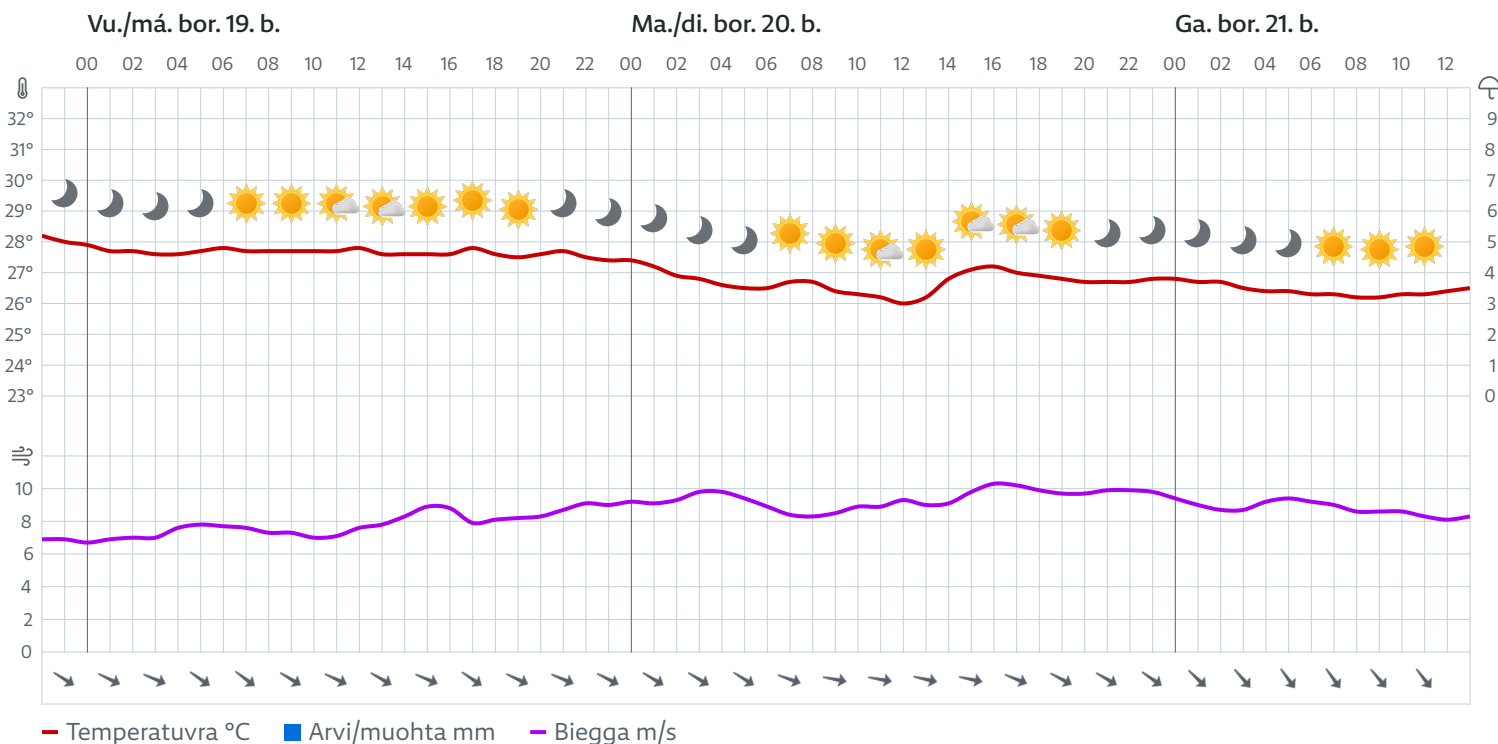

Dálkedieđáhus deike: Xlendi Resort & Spa Hotel

Meteográtta Bor. 18. b. tii. 22:00 – Bor. 21. b. tii. 13:00

Guhkesáiggedieđáhus bor. 18. b. – bor. 25. b.

	00-12	12-00	Maks./min. temperatuvra	Arvi/Muohta mm	Maks./min. bieggá m/s
So. bor. 18. b.			28° / 28°		7 / 7
Vu./má. bor. 19. b.			28° / 27°		8 / 7
Ma./di. bor. 20. b.			27° / 26°	0,1	10 / 9
Ga. bor. 21. b.			27° / 26°		9 / 6
Du. bor. 22. b.			27° / 26°		7 / 2
Be. bor. 23. b.			27° / 26°		3 / 2
Lá. bor. 24. b.			27° / 26°		5 / 3
So. bor. 25. b.			28° / 26°		4 / 3