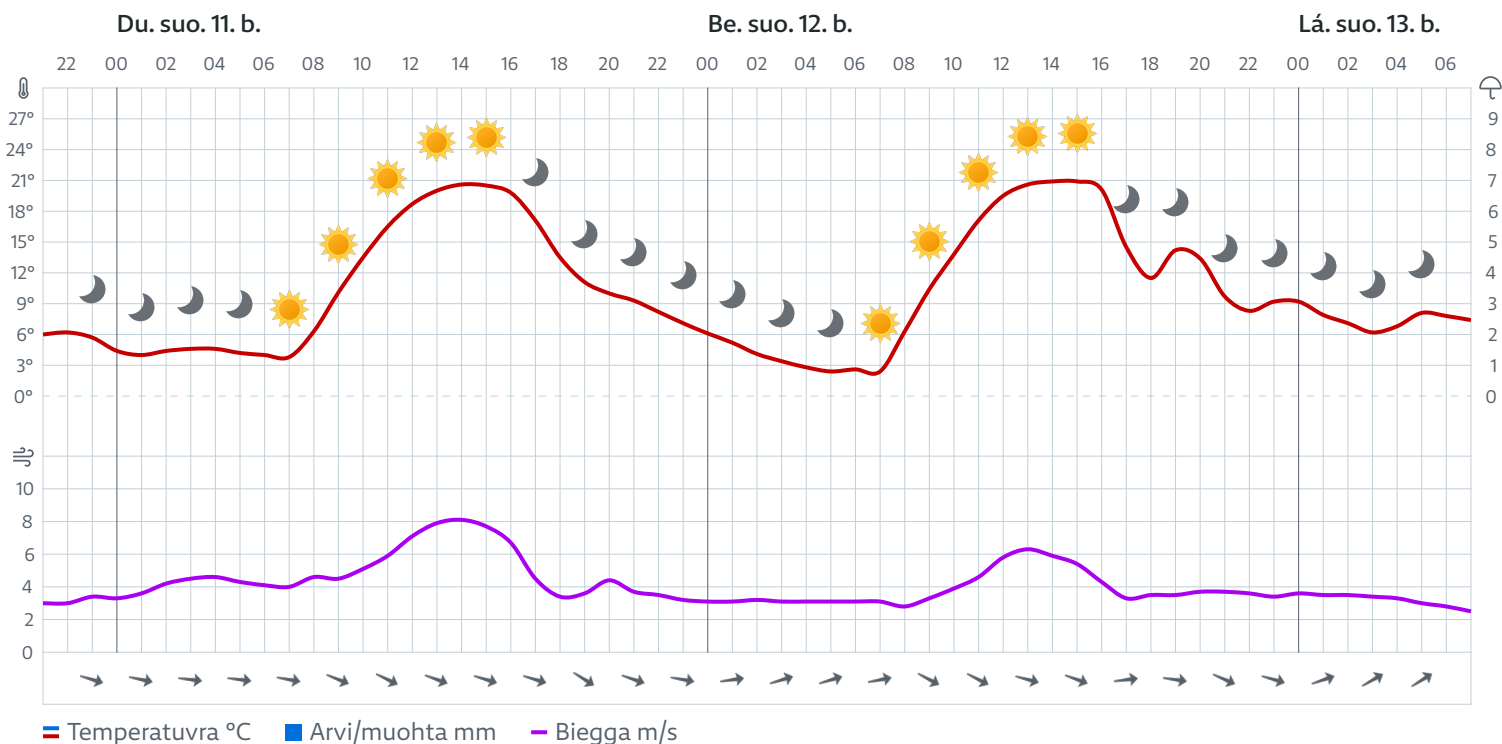

Dálkedieđáhus deike: Arcadia

Meteogramma Suo. 10. b. tii. 21:00 – Suo. 13. b. tii. 07:00

Guhkesáiggedieđáhus suo. 10. b. – suo. 17. b.

	00-12	12-00	Maks./min. temperatuvra	Arvi/Muohta mm	Maks./min. biegga m/s
Ga. suo. 10. b.		☾	7° / 6°		3 / 3
Du. suo. 11. b.	☀	☀	21° / 4°		7 / 3
Be. suo. 12. b.	☀	☀	21° / 2°		6 / 3
Lá. suo. 13. b.	☀	☀	21° / 6°		5 / 2
So. suo. 14. b.	☀	☀	18° / 4°		6 / 3
Vu./má. suo. 15. b.	☀	☀☁	17° / 2°		4 / 3
Ma./di. suo. 16. b.	☀	☀	19° / 3°		6 / 2
Ga. suo. 17. b.	☀	☀	21° / 5°		6 / 3