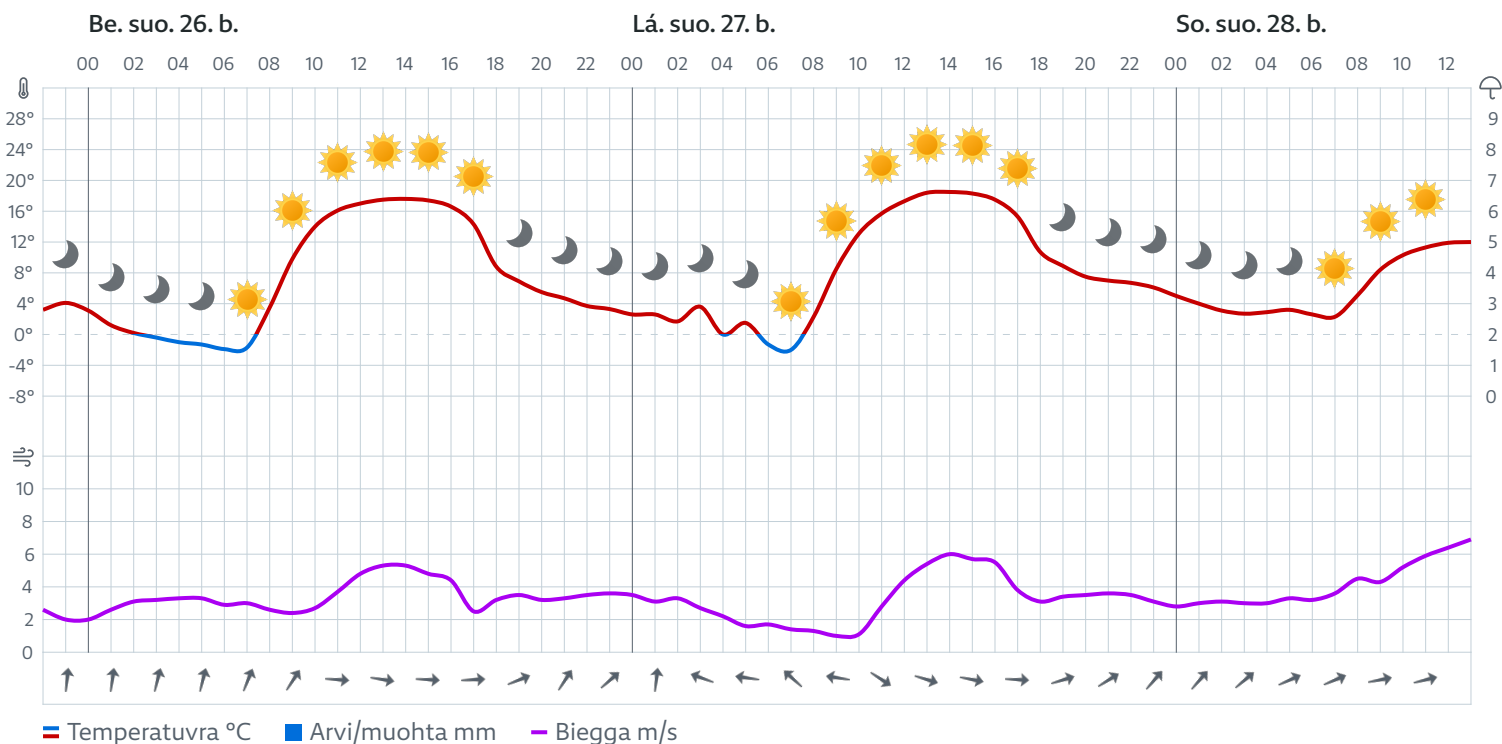

Dálkedieđáhus deike: Bethlehem

Meteogramma Suo. 25. b. tii. 22:00 – Suo. 28. b. tii. 13:00

Guhkesáiggedieđáhus suo. 25. b. – bor. 1. b.

	00-12	12-00	Maks./min. temperatuvra	Arvi/Muohta mm	Maks./min. bieggá m/s
Du. suo. 25. b.		☾	4° / 3°		3 / 2
Be. suo. 26. b.	☀	☀	18° / -2°		5 / 2
Lá. suo. 27. b.	☀	☀	19° / -2°		4 / 2
So. suo. 28. b.	☀	☀	12° / -1°		7 / 3
Vu./má. suo. 29. b.	☀	☀	13° / -3°		4 / 3
Ma./di. suo. 30. b.	☀	☀	15° / -1°		6 / 1
Ga. suo. 31. b.	☁☀	☀	14° / 0°		5 / 3
Du. bor. 1. b.	☀	☀	18° / -1°		2 / 2