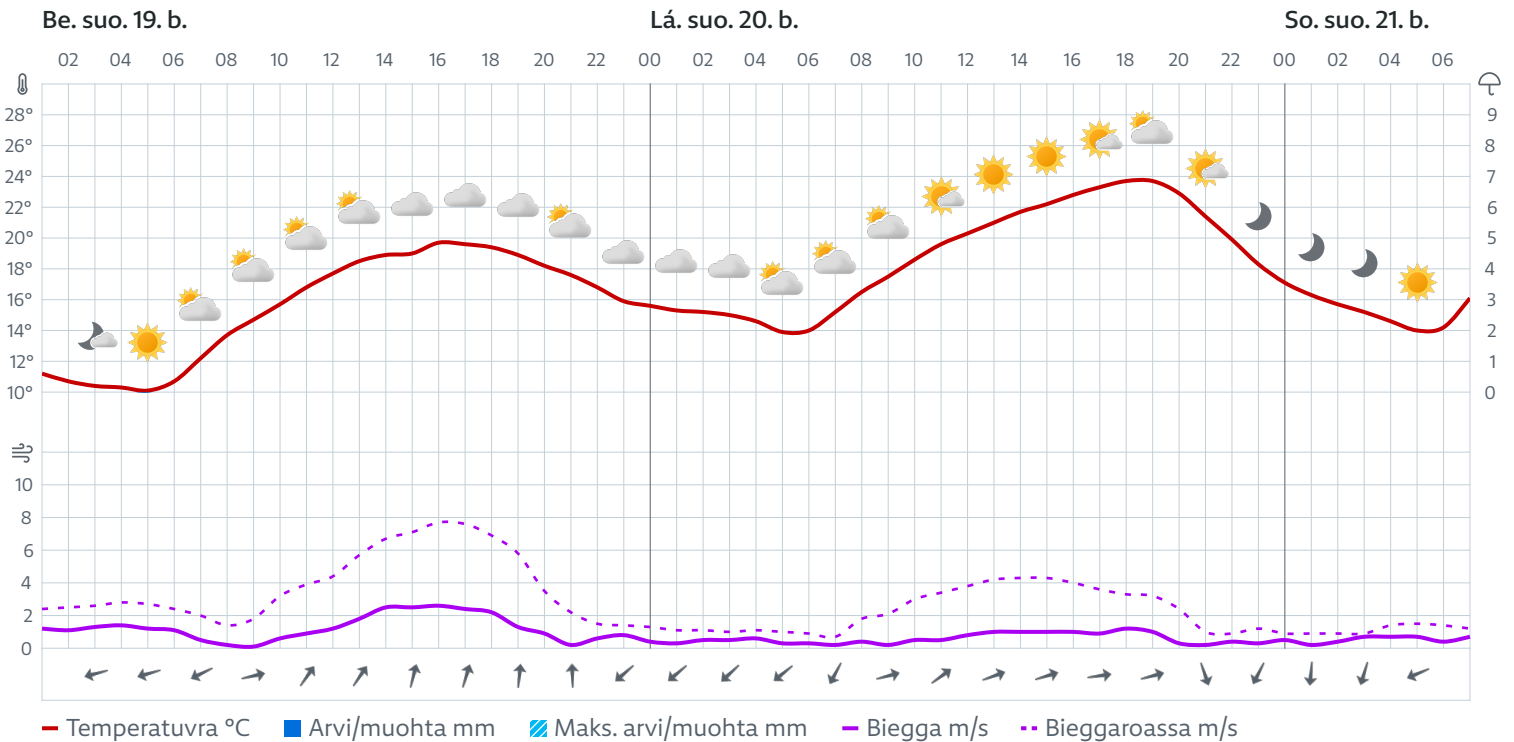

Dálkediđáhhus deike: Myrkdalen fjellandsby

Meteogramma Suo. 19. b. tii. 01:00 – Suo. 21. b. tii. 07:00

Guhkesáiggediđáhhus suo. 19. b. – suo. 26. b.

	00-12	12-00	Maks./min. temperatuvra	Arvi/Muohta mm	Man vejolaš ahte arvá/muohtá	Maks./min. bieggá m/s
Be. suo. 19. b.			20° / 10°		0%	3 / 0
Lá. suo. 20. b.			24° / 14°		0%	1 / 0
So. suo. 21. b.			24° / 14°	3,9	80%	5 / 0
Vu./má. suo. 22. b.			17° / 12°	14	90%	2 / 1
Ma./di. suo. 23. b.			17° / 12°	4,1	50%	1 / 1
Ga. suo. 24. b.			17° / 11°	4	50%	2 / 1
Du. suo. 25. b.			20° / 12°		40%	2 / 1
Be. suo. 26. b.			19° / 13°	5,4	60%	3 / 1