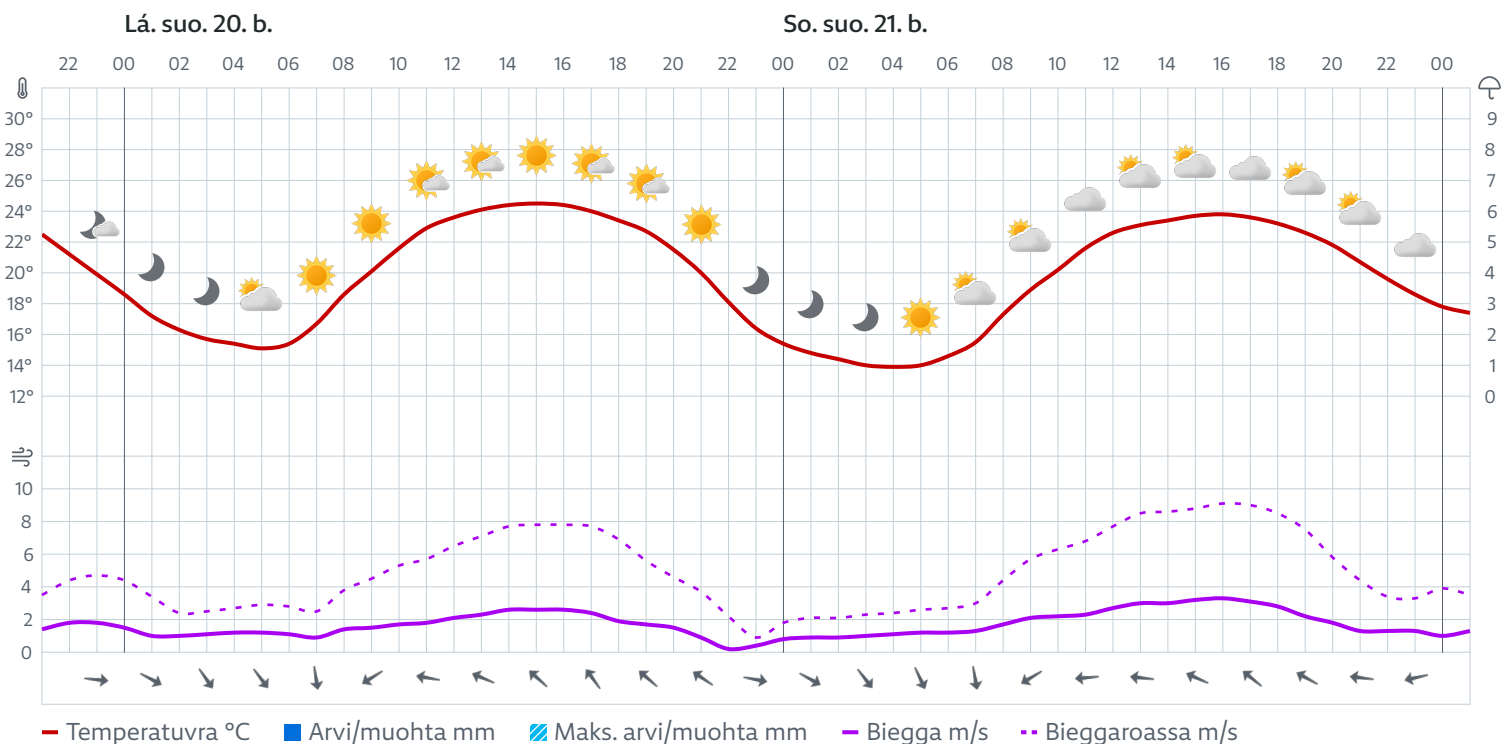

Dálkedieđáhus deike: Kleivannsveien

Meteogramma Suo. 19. b. tii. 21:00 – Suo. 22. b. tii. 01:00

Guhkesáiggedieđáhus suo. 19. b. – suo. 26. b.

	00-12	12-00	Maks./min. temperatuvra	Arvi/Muohta mm	Man vejolaš ahte arvá/muohtá	Maks./min. bieggá m/s
Be. suo. 19. b.			24° / 20°		0%	2 / 1
Lá. suo. 20. b.			25° / 15°		0%	2 / 1
So. suo. 21. b.			24° / 14°		0%	3 / 1
Vu./má. suo. 22. b.			18° / 14°	12	90%	2 / 2
Ma./di. suo. 23. b.			19° / 12°	3,4	50%	2 / 2
Ga. suo. 24. b.			19° / 13°	2,9	50%	2 / 1
Du. suo. 25. b.			22° / 13°		40%	2 / 1
Be. suo. 26. b.			20° / 13°	4,6	50%	3 / 2