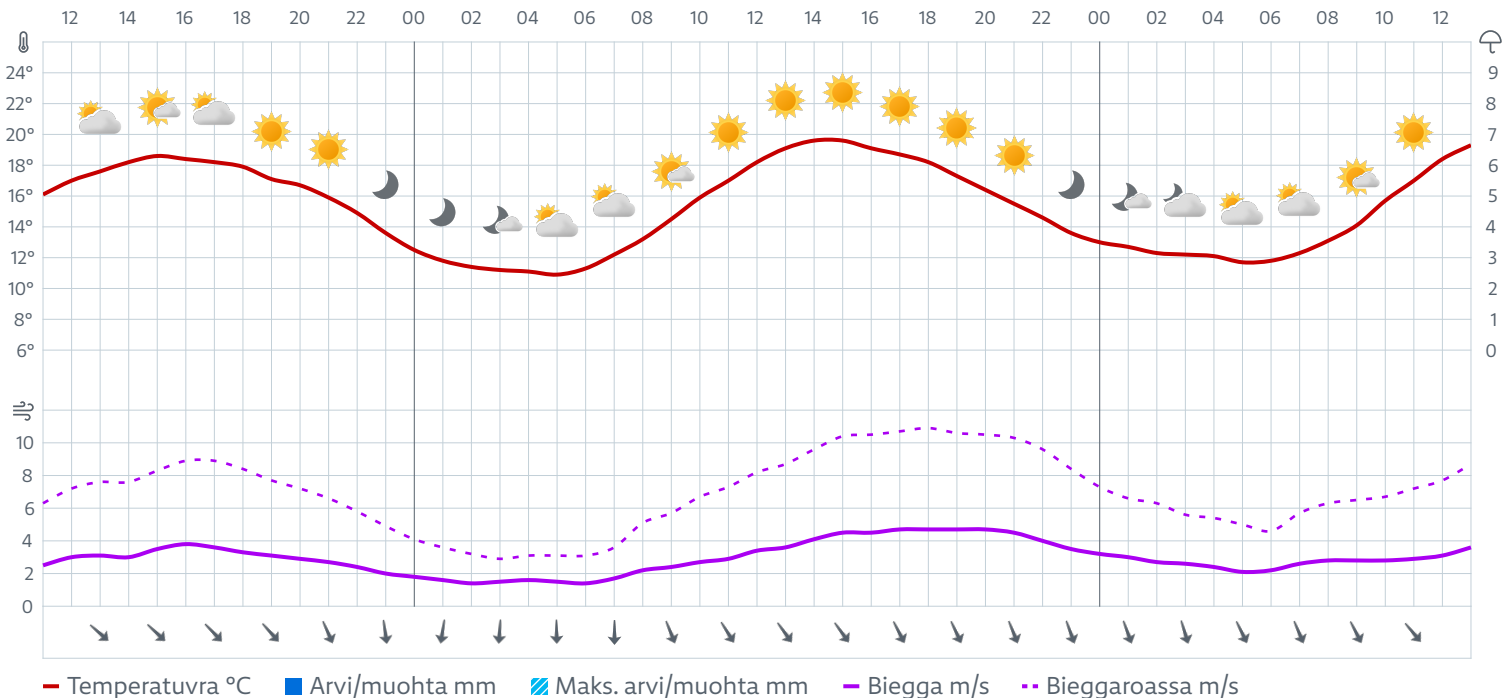

Dálkedieđáhus deike: Måseskjærveien

Meteogramma Suo. 22. b. tii. 11:00 – Suo. 24. b. tii. 13:00

Vu./má. suo. 22. b.

Ma./di. suo. 23. b.

Ga. suo. 24. b.

Guhkesáiggedieđáhus suo. 22. b. – suo. 29. b.

	00-12	12-00	Maks./min. temperatuvra	Arvi/Muohta mm	Man vejolaš ahte arvá/muohtá	Maks./min. bieggá m/s
Vu./má. suo. 22. b.			19° / 14°		0%	4 / 2
Ma./di. suo. 23. b.			20° / 11°		0%	5 / 1
Ga. suo. 24. b.			20° / 12°		5%	4 / 2
Du. suo. 25. b.			20° / 12°		70%	4 / 2
Be. suo. 26. b.			17° / 15°	15	100%	4 / 2
Lá. suo. 27. b.			17° / 13°	5,8	70%	3 / 2
So. suo. 28. b.			17° / 13°	5,4	60%	3 / 2
Vu./má. suo. 29. b.			18° / 13°		30%	3 / 2