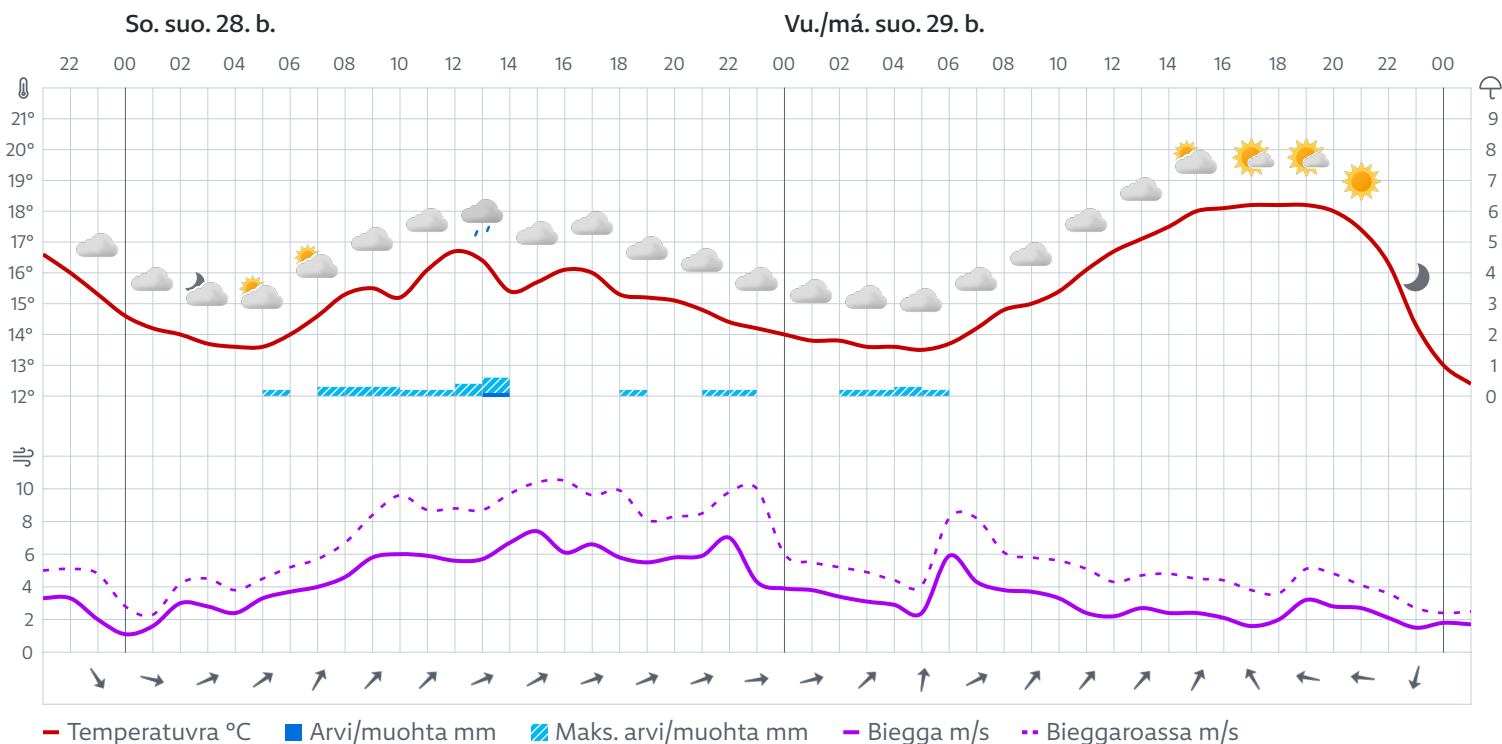

Dálkedieđáhus deike: Innhitterveien

Meteogramma Suo. 27. b. tii. 21:00 – Suo. 30. b. tii. 01:00

Guhkesáiggedieđáhus suo. 27. b. – bor. 3. b.

	00-12	12-00	Maks./min. temperatur a	Arvi/Muohta mm	Man vejolaš ahte arvá/muohtá	Maks./min. biegg a m/s
Lá. suo. 27. b.			17° / 15°		5%	3 / 2
So. suo. 28. b.			17° / 14°		70%	6 / 1
Vu./má. suo. 29. b.			18° / 13°		30%	6 / 2
Ma./di. suo. 30. b.			20° / 13°	3,5	80%	5 / 1
Ga. suo. 31. b.			15° / 13°	5,6	60%	7 / 5
Du. bor. 1. b.			16° / 13°		40%	5 / 4
Be. bor. 2. b.			18° / 13°		20%	4 / 3
Lá. bor. 3. b.			20° / 13°		20%	3 / 2