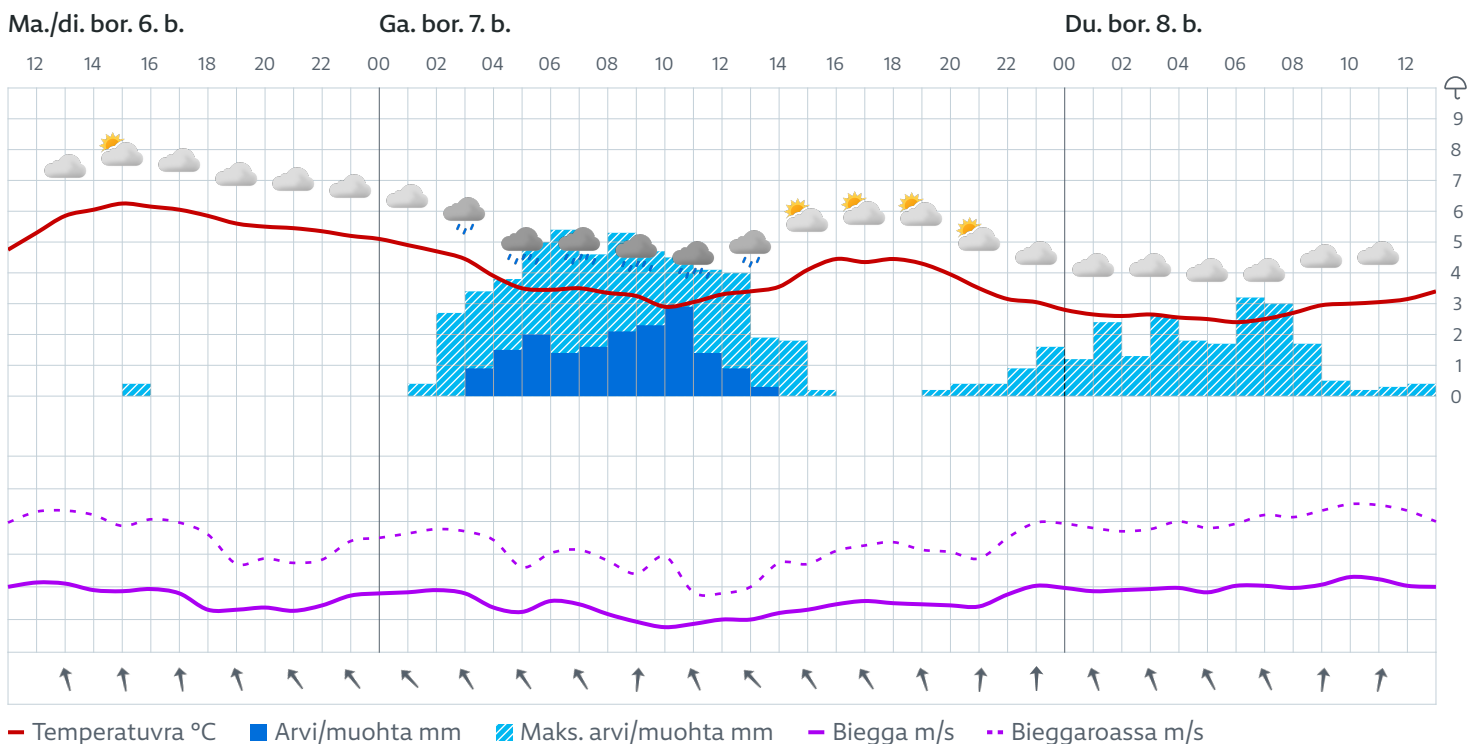

Dálkedieđáhus deike: Slettebakken kirke

Meteogramma Bor. 6. b. tii. 11:00 – Bor. 8. b. tii. 13:00

Guhkesáiggedieđáhus bor. 6. b. – bor. 13. b.

	00-12	12-00	Maks./min. temperaturvra	Arvi/Muohta mm	Man vejolaš ahte arvá/muohtá	Maks./min. bieggá m/s
Ma./di. bor. 6. b.			23° / 19°		0%	6 / 4
Ga. bor. 7. b.			20° / 16°	18	100%	5 / 3
Du. bor. 8. b.			17° / 14°	6,2	90%	6 / 5
Be. bor. 9. b.			16° / 14°	22	100%	5 / 4
Lá. bor. 10. b.			15° / 13°	22	100%	4 / 3
So. bor. 11. b.			16° / 12°	10	80%	4 / 2
Vu./má. bor. 12. b.			17° / 12°	7	60%	2 / 2
Ma./di. bor. 13. b.			18° / 13°	6,6	50%	4 / 2