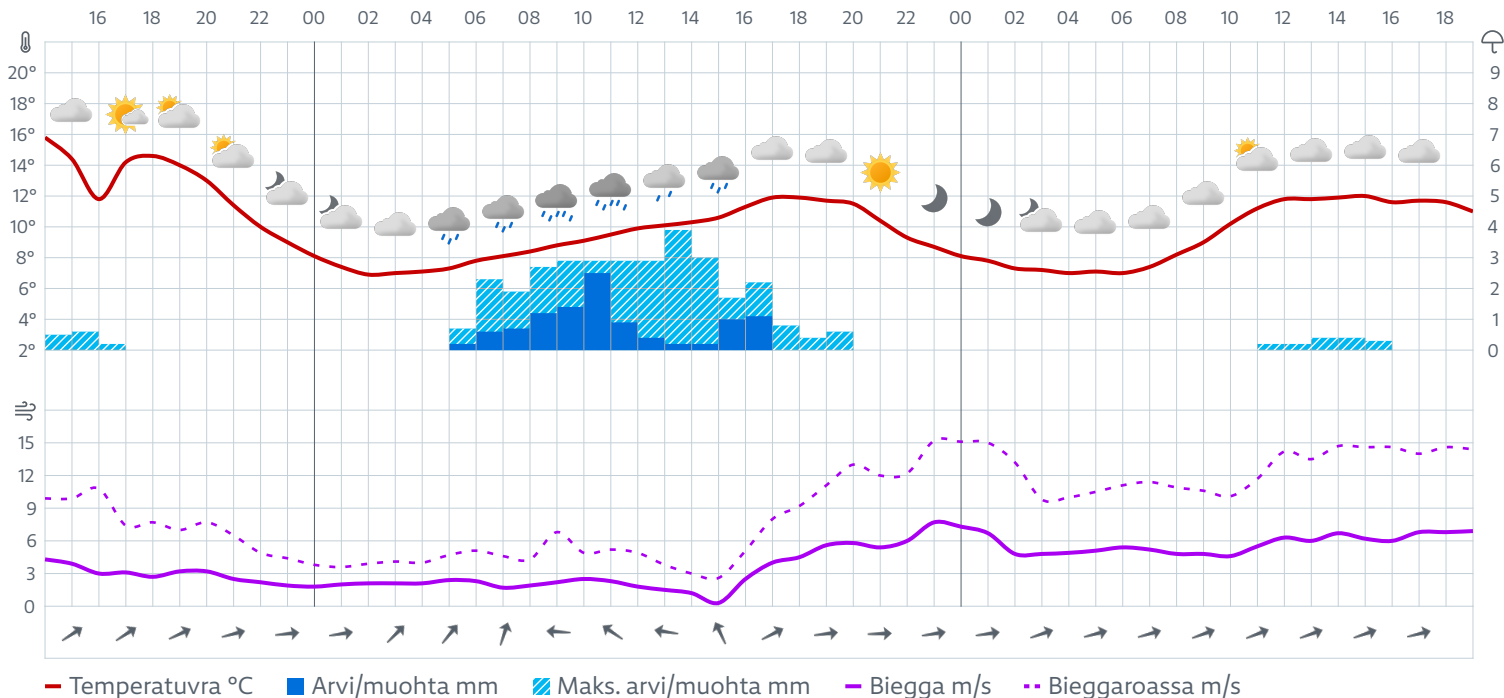

Dálkedieđáhus deike: Veggli Fjellstue

Meteogramma Bor. 8. b. tii. 14:00 – Bor. 10. b. tii. 19:00

Du. bor. 8. b.

Be. bor. 9. b.

Lá. bor. 10. b.

Guhkesáiggedieđáhus bor. 8. b. – bor. 15. b.

	00-12	12-00	Maks./min. temperatuvra	Arvi/Muohta mm	Man vejolaš ahte arvá/muohtá	Maks./min. bieggá m/s
Du. bor. 8. b.			16° / 9°		100%	4 / 2
Be. bor. 9. b.			12° / 7°	12	100%	5 / 2
Lá. bor. 10. b.			12° / 7°		30%	7 / 5
So. bor. 11. b.			15° / 7°		5%	7 / 5
Vu./má. bor. 12. b.			16° / 6°		40%	3 / 2
Ma./di. bor. 13. b.			15° / 9°	4	60%	4 / 2
Ga. bor. 14. b.			14° / 11°	8,8	70%	4 / 2
Du. bor. 15. b.			13° / 9°	7,6	60%	4 / 2