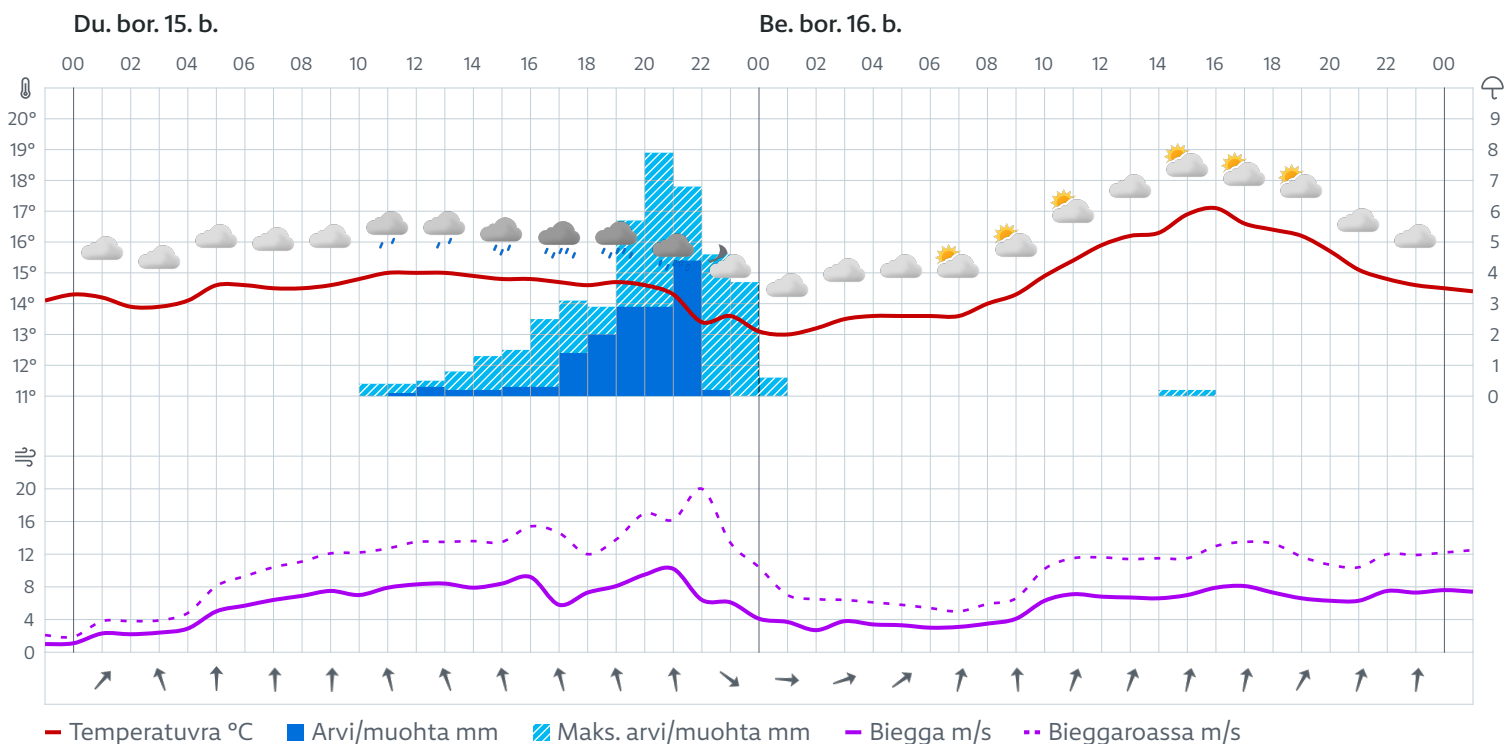

# Dálkedieđáhus deike: Troland

## Meteogramma Bor. 14. b. tii. 23:00 – Bor. 17. b. tii. 01:00

## Guhkesáiggedieđáhus bor. 14. b. – bor. 21. b.

	00-12	12-00	Maks./min. temperaturvra	Arvi/Muohta mm	Man vejolaš ahte arvá/muohtá	Maks./min. bieggá m/s
Ga. bor. 14. b.			15° / 14°		0%	1 / 1
Du. bor. 15. b.			15° / 13°	16	100%	8 / 1
Be. bor. 16. b.			17° / 13°		20%	7 / 3
Lá. bor. 17. b.			16° / 14°	6,6	80%	8 / 5
So. bor. 18. b.			17° / 14°	4,1	60%	7 / 4
Vu./má. bor. 19. b.			17° / 14°	8,9	80%	9 / 7
Ma./di. bor. 20. b.			15° / 12°	11	80%	7 / 4
Ga. bor. 21. b.			14° / 11°	11	70%	5 / 4