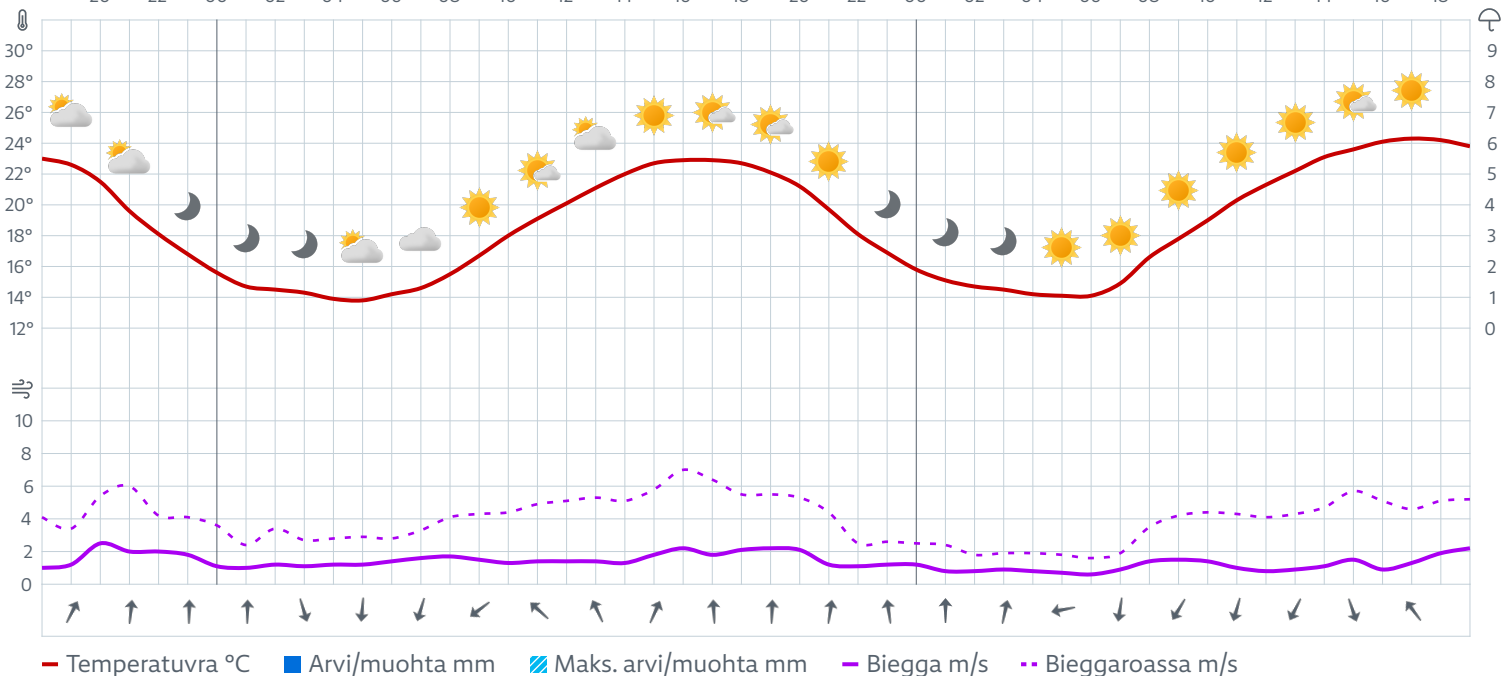

# Dálkediđáhhus deike: Svartskog

## Meteogramma Suo. 31. b. tii. 18:00 – Bor. 2. b. tii. 19:00

Ga. suo. 31. b. Du. bor. 1. b.

Be. bor. 2. b.

## Guhkesáiggediđáhhus suo. 31. b. – bor. 7. b.

	00-12	12-00	Maks./min. temperatuvra	Arvi/Muohta mm	Man vejolaš ahte arvá/muohtá	Maks./min. bieggá m/s
Ga. suo. 31. b.			23° / 17°		50%	3 / 1
Du. bor. 1. b.			23° / 14°		0%	2 / 1
Be. bor. 2. b.			24° / 14°		5%	2 / 1
Lá. bor. 3. b.			23° / 14°		30%	3 / 1
So. bor. 4. b.			20° / 15°	4,2	60%	3 / 2
Vu./má. bor. 5. b.			22° / 15°		20%	3 / 1
Ma./di. bor. 6. b.			21° / 15°		20%	4 / 3
Ga. bor. 7. b.			22° / 16°	2,4	40%	3 / 2