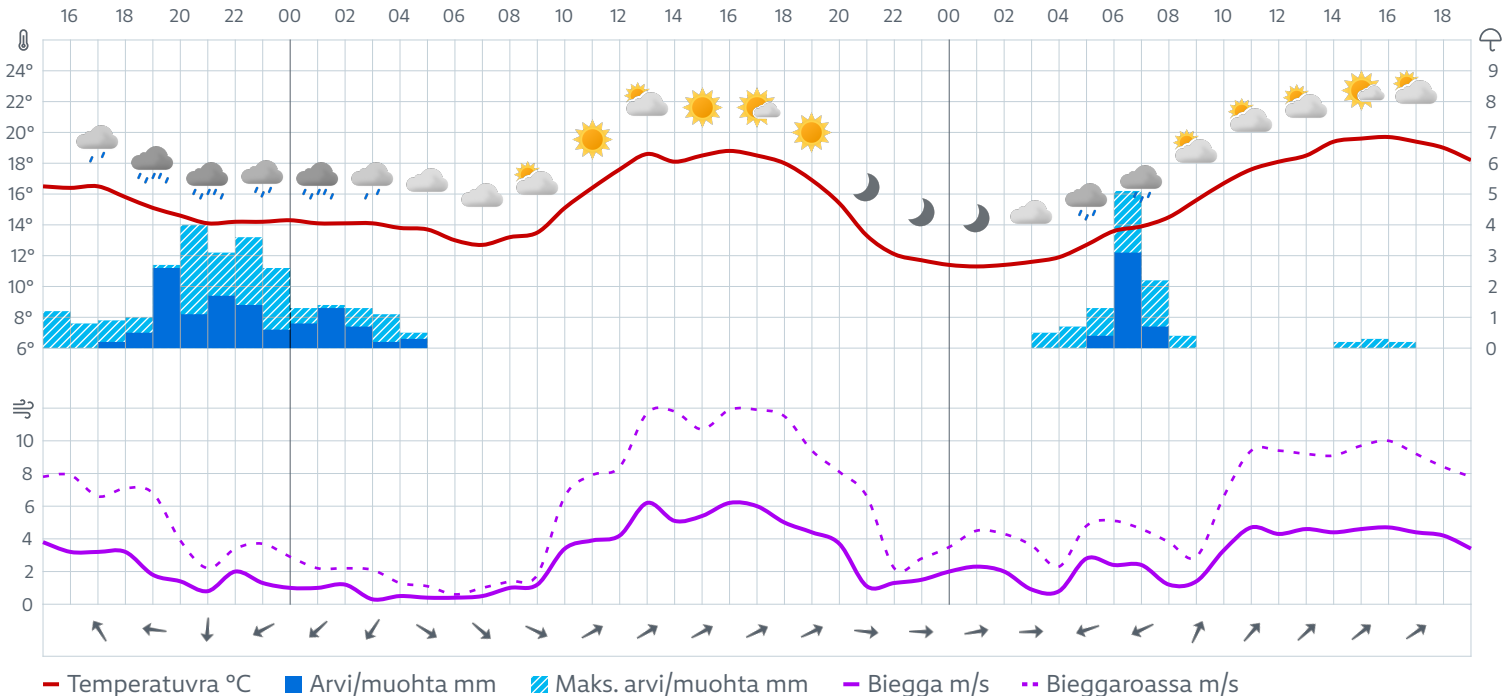

Dálkedieđáhus deike: Nedre Eiker kirke

Meteogramma Bor. 24. b. tii. 15:00 – Bor. 26. b. tii. 19:00

Lá. bor. 24. b.

So. bor. 25. b.

Vu./má. bor. 26. b.

Guhkesáiggedieđáhus bor. 24. b. – bor. 31. b.

	00-12	12-00	Maks./min. temperatuvra	Arvi/Muohta mm	Man vejolaš ahte arvá/muohtá	Maks./min. bieggá m/s
Lá. bor. 24. b.			17° / 14°	8,4	100%	4 / 1
So. bor. 25. b.			19° / 11°	3,6	100%	5 / 0
Vu./má. bor. 26. b.			20° / 11°	4,7	100%	4 / 2
Ma./di. bor. 27. b.			20° / 9°		20%	3 / 1
Ga. bor. 28. b.			22° / 14°		30%	4 / 2
Du. bor. 29. b.			21° / 14°	5,3	60%	3 / 1
Be. bor. 30. b.			21° / 14°	7,6	40%	2 / 1
Lá. bor. 31. b.			20° / 13°	3,2	40%	2 / 2