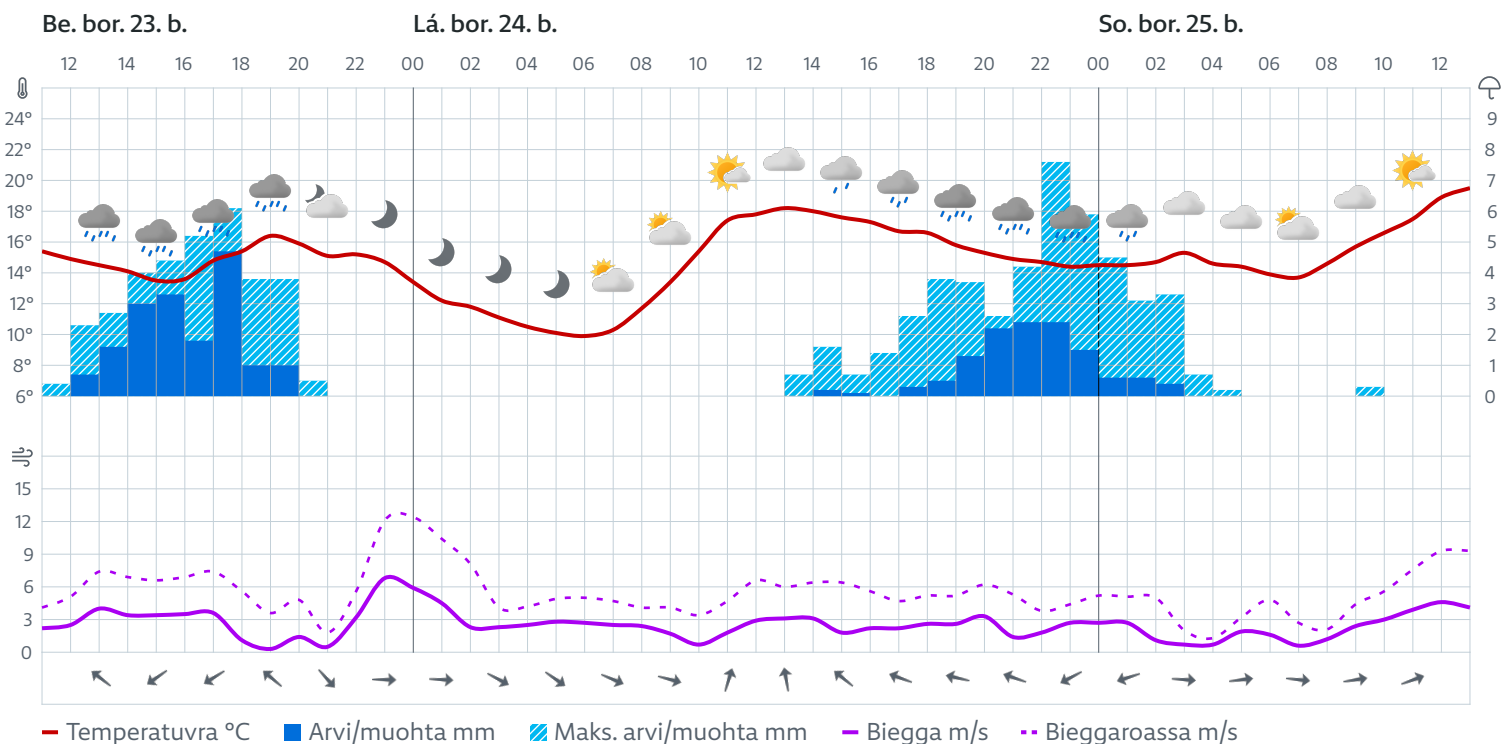

# Dálkediđáhhus deike: Solbergelva

## Meteogramma Bor. 23. b. tii. 11:00 – Bor. 25. b. tii. 13:00

## Guhkesáiggediđáhhus bor. 23. b. – bor. 30. b.

	00-12	12-00	Maks./min. temperatuvra	Arvi/Muohta mm	Man vejolaš ahte arvá/muohtá	Maks./min. bieggá m/s
Be. bor. 23. b.			16° / 14°	19	70%	7 / 0
Lá. bor. 24. b.			18° / 10°	11	100%	6 / 3
So. bor. 25. b.			20° / 12°	1,2	90%	5 / 2
Vu./má. bor. 26. b.			19° / 11°	2,9	70%	5 / 3
Ma./di. bor. 27. b.			20° / 9°		20%	3 / 1
Ga. bor. 28. b.			22° / 13°		20%	3 / 1
Du. bor. 29. b.			22° / 13°	4,4	50%	2 / 1
Be. bor. 30. b.			23° / 17°	4,7	40%	2 / 1