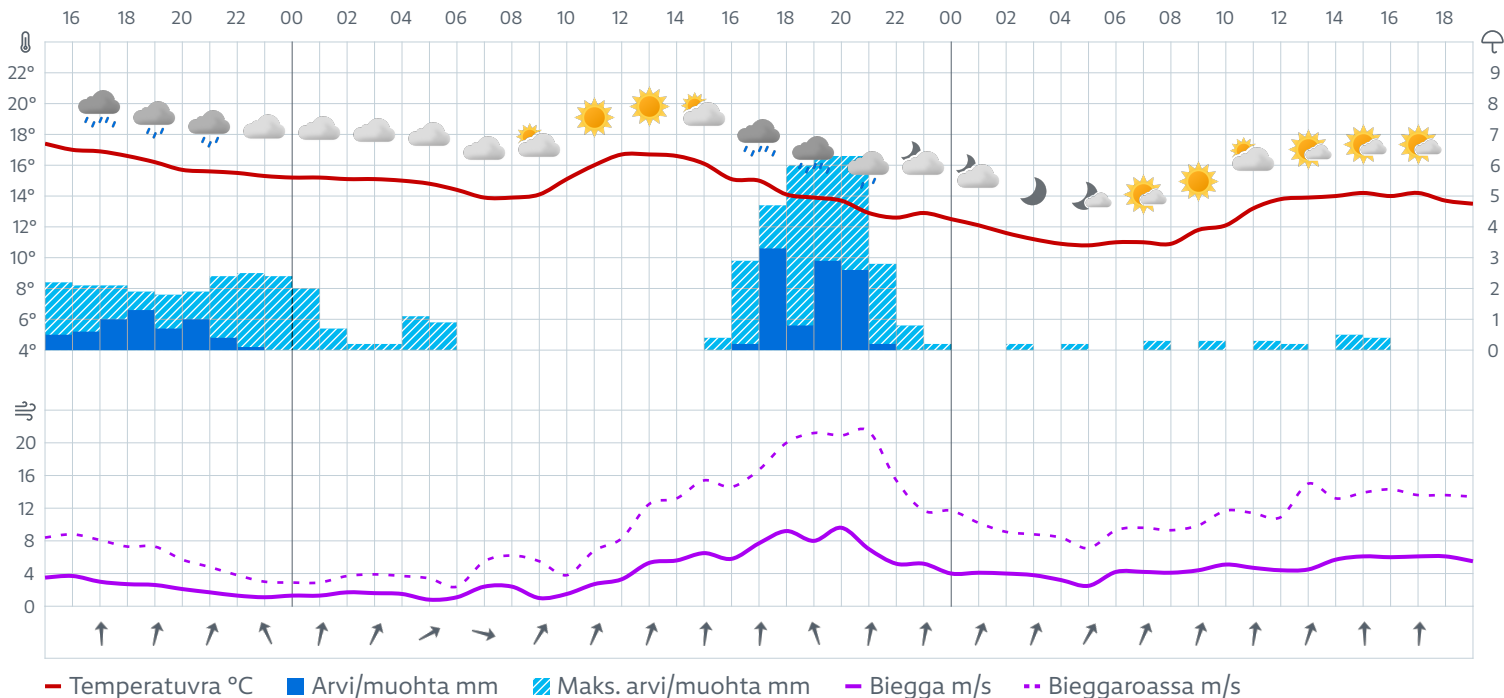

## Meteogramma Čak. 9. b. tii. 15:00 – Čak. 11. b. tii. 19:00

Vu./má. čak. 9. b.

Ma./di. čak. 10. b.

Ga. čak. 11. b.

## Guhkesáiggediđáhhus čak. 9. b. – čak. 16. b.

	00-12	12-00	Maks./min. temperatuvra	Arvi/Muohta mm	Man vejolaš ahte arvá/muohtá	Maks./min. bieggá m/s
Vu./má. čak. 9. b.			17° / 15°	5,9	100%	4 / 1
Ma./di. čak. 10. b.			17° / 13°	11	100%	9 / 1
Ga. čak. 11. b.			14° / 10°		40%	6 / 4
Du. čak. 12. b.			13° / 9°	3,2	60%	5 / 3
Be. čak. 13. b.			14° / 9°		20%	2 / 2
Lá. čak. 14. b.			16° / 9°		20%	3 / 2
So. čak. 15. b.			16° / 9°		40%	4 / 3
Vu./má. čak. 16. b.			17° / 12°		40%	3 / 3