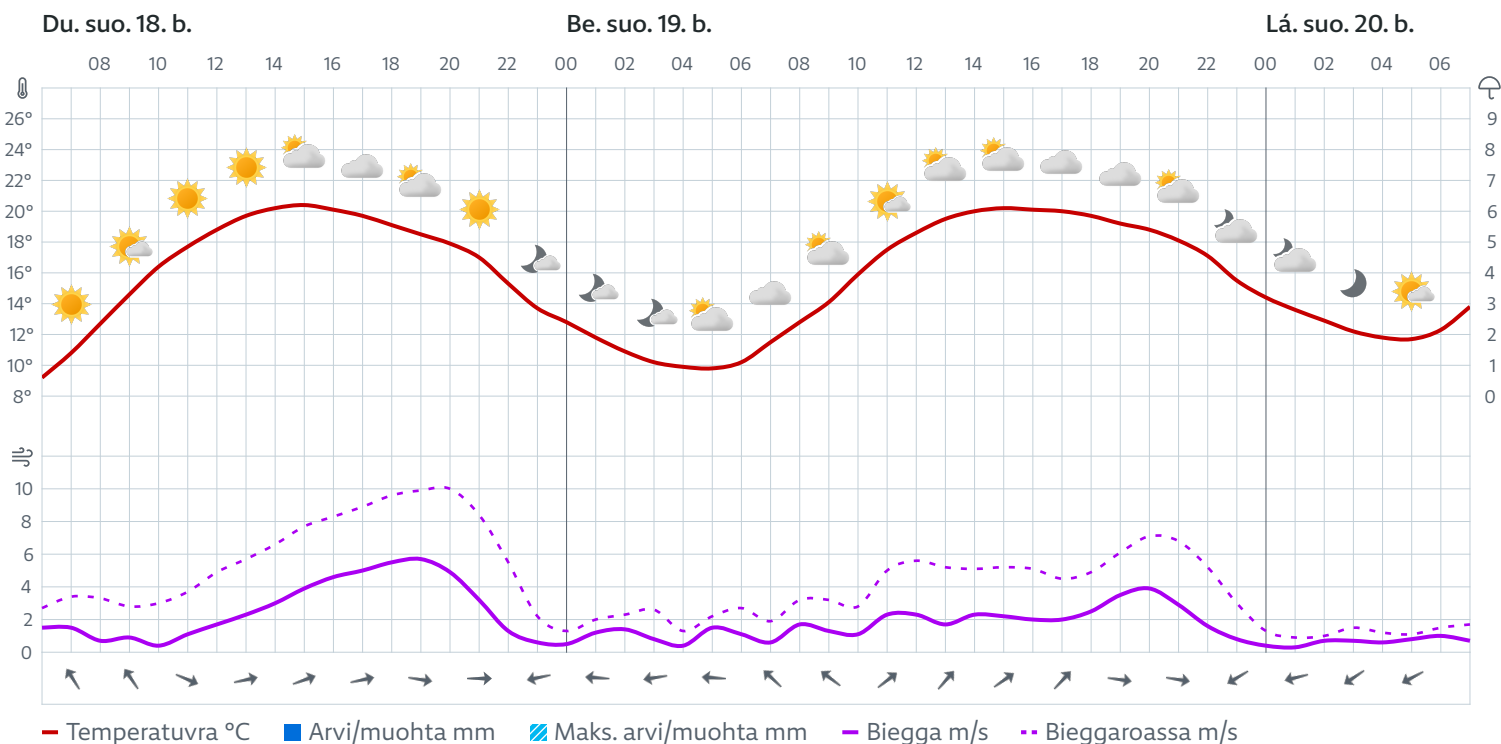

# Dálkedieđáhus deike: Rauland kyrkje

Meteogramma Suo. 18. b. tii. 06:00 – Suo. 20. b. tii. 07:00

## Guhkesáiggedieđáhus suo. 18. b. – suo. 25. b.

	00-12	12-00	Maks./min. temperatuvra	Arvi/Muohta mm	Man vejolaš ahte arvá/muohtá	Maks./min. bieggá m/s
Du. suo. 18. b.			20° / 9°		0%	6 / 0
Be. suo. 19. b.			20° / 10°		5%	3 / 1
Lá. suo. 20. b.			22° / 12°		20%	3 / 0
So. suo. 21. b.			20° / 12°	6,2	80%	5 / 1
Vu./má. suo. 22. b.			15° / 12°	12	80%	3 / 2
Ma./di. suo. 23. b.			15° / 11°	6,6	60%	3 / 1
Ga. suo. 24. b.			16° / 11°	4,3	50%	2 / 2
Du. suo. 25. b.			18° / 10°		50%	2 / 1