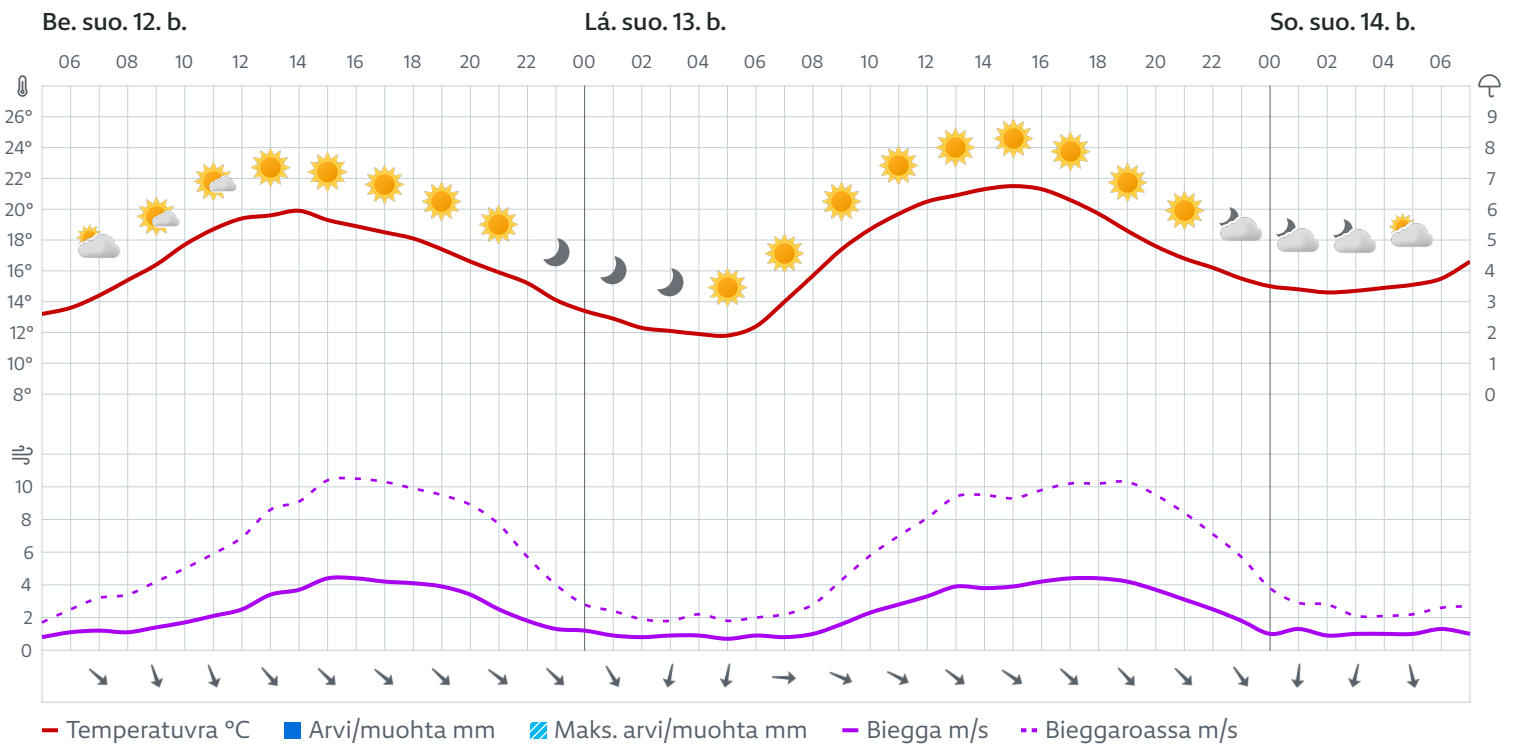

Dálkedieđáhus deike: Skodje kommune

Meteogramma Suo. 12. b. tii. 05:00 – Suo. 14. b. tii. 07:00

Guhkesáiggedieđáhus suo. 12. b. – suo. 19. b.

	00-12	12-00	Maks./min. temperatuvra	Arvi/Muohta mm	Man vejolaš ahte arvá/muohtá	Maks./min. bieggá m/s
Be. suo. 12. b.			20° / 13°		0%	4 / 1
Lá. suo. 13. b.			22° / 12°		0%	4 / 1
So. suo. 14. b.			25° / 15°		40%	3 / 1
Vu./má. suo. 15. b.			20° / 15°	6,8	90%	2 / 1
Ma./di. suo. 16. b.			22° / 14°	5,1	70%	2 / 1
Ga. suo. 17. b.			18° / 14°	8,9	80%	2 / 1
Du. suo. 18. b.			17° / 13°	9,5	70%	2 / 1
Be. suo. 19. b.			17° / 12°	6	60%	2 / 1