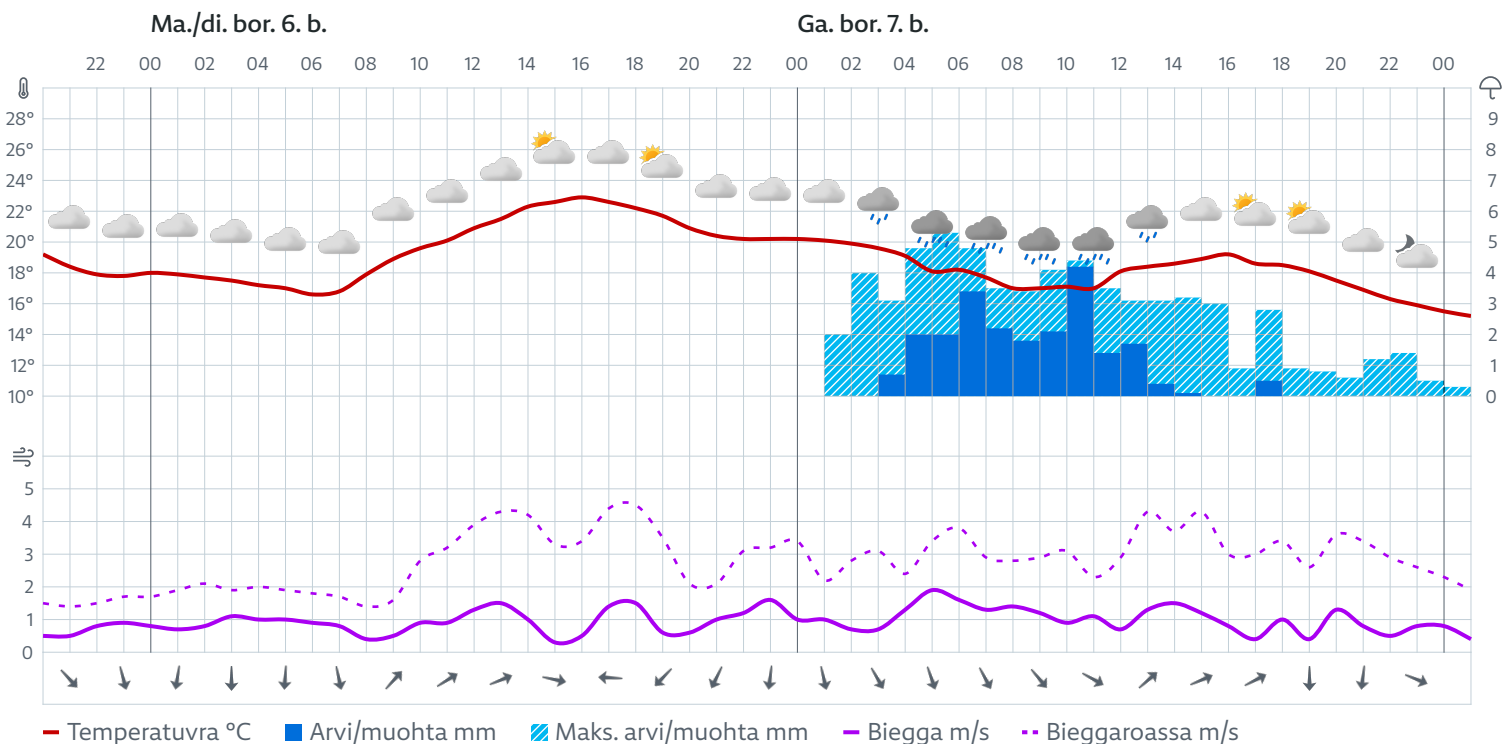

# Dálkedieđáhus deike: Fløgstadåsen

Meteogramma Bor. 5. b. tii. 20:00 – Bor. 8. b. tii. 01:00

## Guhkesáiggedieđáhus bor. 5. b. – bor. 12. b.

	00-12	12-00	Maks./min. temperaturvra	Arvi/Muohta mm	Man vejolaš ahte arvá/muohtá	Maks./min. bieggá m/s
Vu./má. bor. 5. b.			20° / 18°		10%	1 / 0
Ma./di. bor. 6. b.			23° / 17°		60%	2 / 1
Ga. bor. 7. b.			20° / 16°	27	100%	2 / 1
Du. bor. 8. b.			16° / 13°	18	100%	5 / 0
Be. bor. 9. b.			16° / 12°	18	100%	3 / 2
Lá. bor. 10. b.			14° / 12°	20	80%	4 / 2
So. bor. 11. b.			15° / 12°	15	80%	3 / 2
Vu./má. bor. 12. b.			16° / 11°	9,4	70%	3 / 2