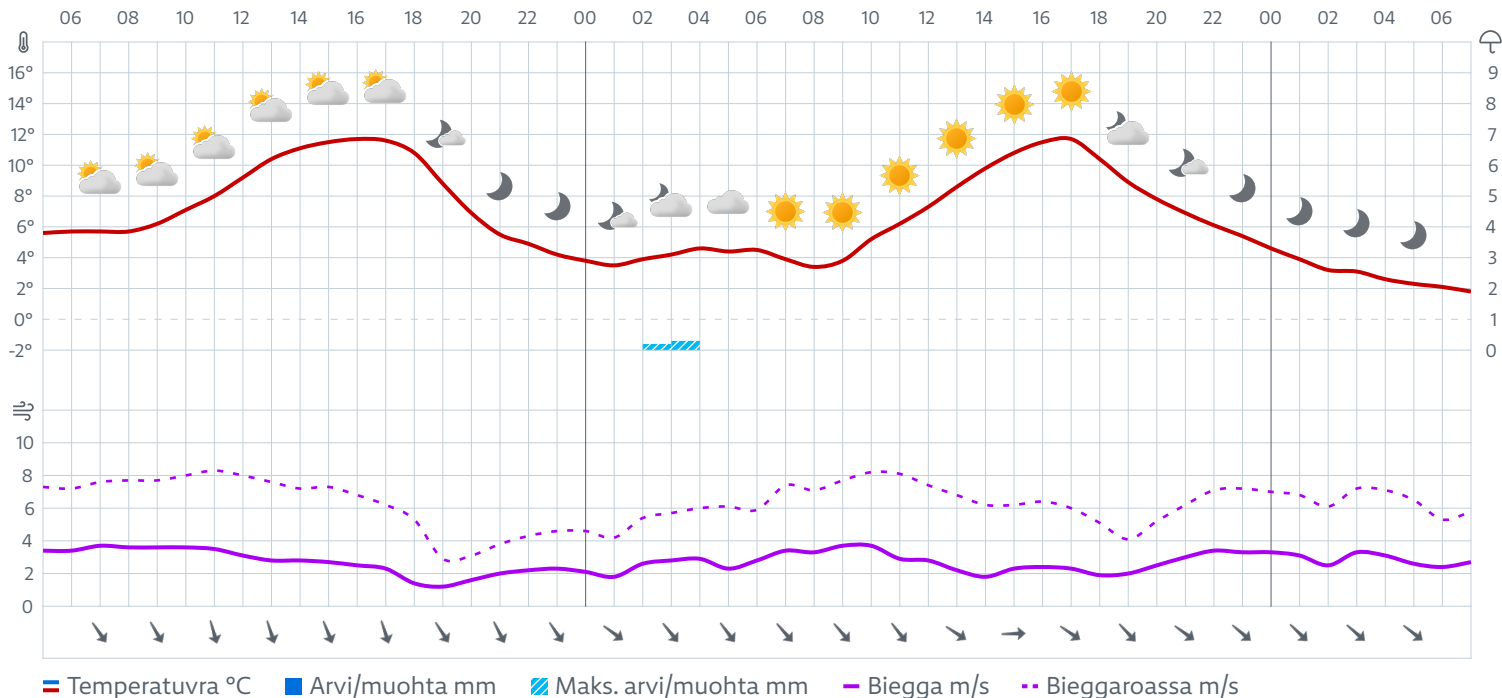

# Dálkedieđáhus deike: Lommedalen kirke

Meteogramma Čak. 27. b. tii. 05:00 – Čak. 29. b. tii. 07:00

Be. čak. 27. b.

Lá. čak. 28. b.

So. čak. 29. b.

## Guhkesáiggedieđáhus čak. 27. b. – gol. 4. b.

	00-12	12-00	Maks./min. temperatuvra	Arvi/Muohta mm	Man vejolaš ahte arvá/muohtá	Maks./min. bieggá m/s
Be. čak. 27. b.			12° / 4°		0%	4 / 1
Lá. čak. 28. b.			12° / 3°		10%	3 / 2
So. čak. 29. b.			10° / 2°		10%	3 / 2
Vu./má. čak. 30. b.			10° / 1°	4,8	70%	3 / 1
Ma./di. gol. 1. b.			10° / 6°	10	70%	4 / 3
Ga. gol. 2. b.			10° / 3°		40%	4 / 2
Du. gol. 3. b.			10° / 1°		30%	2 / 2
Be. gol. 4. b.			10° / 3°		40%	2 / 2