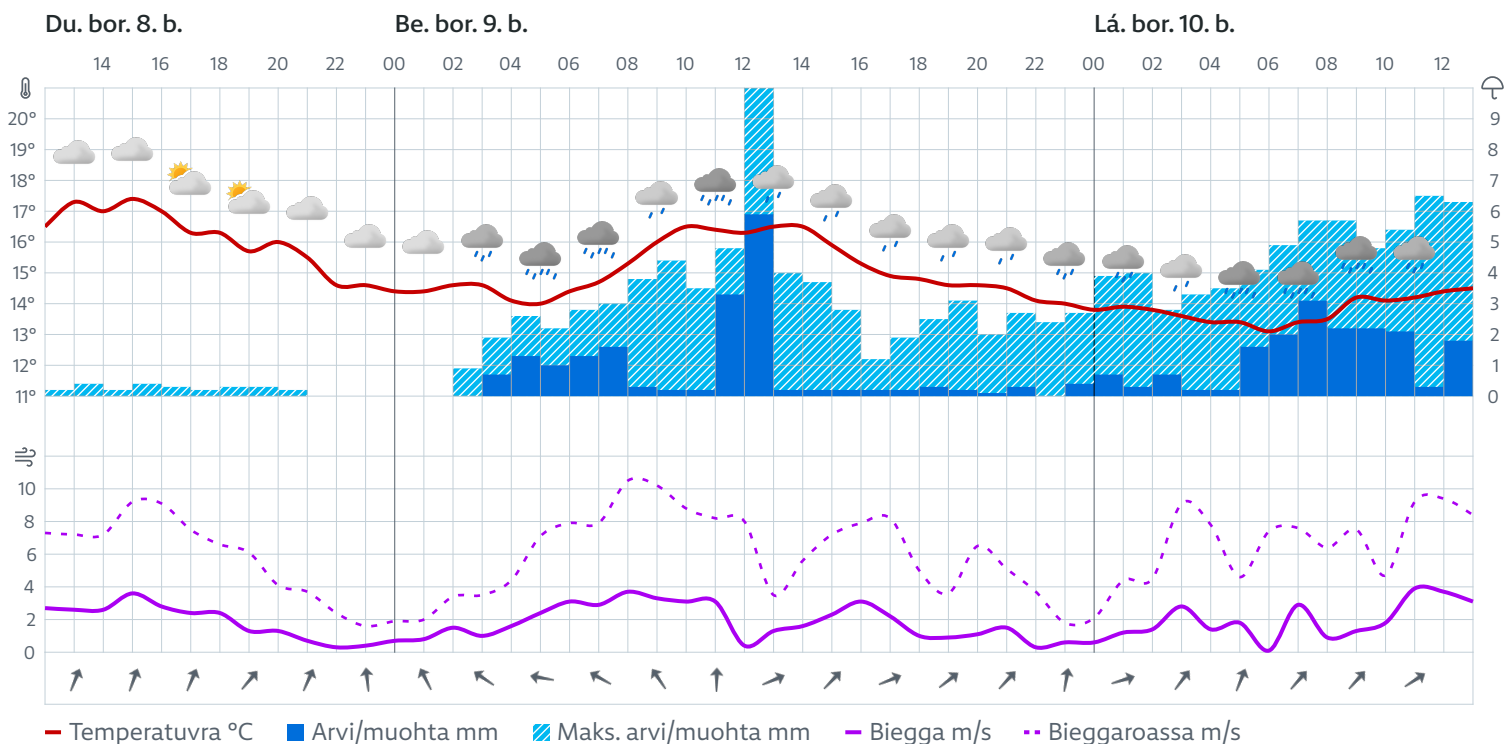

# Dálkedieđáhus deike: Grindheim kyrkje

## Meteogramma Bor. 8. b. tii. 12:00 – Bor. 10. b. tii. 13:00

## Guhkesáiggedieđáhus bor. 8. b. – bor. 15. b.

	00-12	12-00	Maks./min. temperatuvra	Arvi/Muohta mm	Man vejolaš ahte arvá/muohtá	Maks./min. bieggá m/s
Du. bor. 8. b.			17° / 15°	0,5	30%	4 / 0
Be. bor. 9. b.			17° / 14°	19	100%	3 / 0
Lá. bor. 10. b.			14° / 12°	32	100%	3 / 0
So. bor. 11. b.			16° / 11°	6,6	80%	3 / 2
Vu./má. bor. 12. b.			22° / 11°	6,1	70%	3 / 1
Ma./di. bor. 13. b.			22° / 16°	8,6	70%	3 / 3
Ga. bor. 14. b.			18° / 14°	11	80%	3 / 2
Du. bor. 15. b.			17° / 13°	8	70%	3 / 1