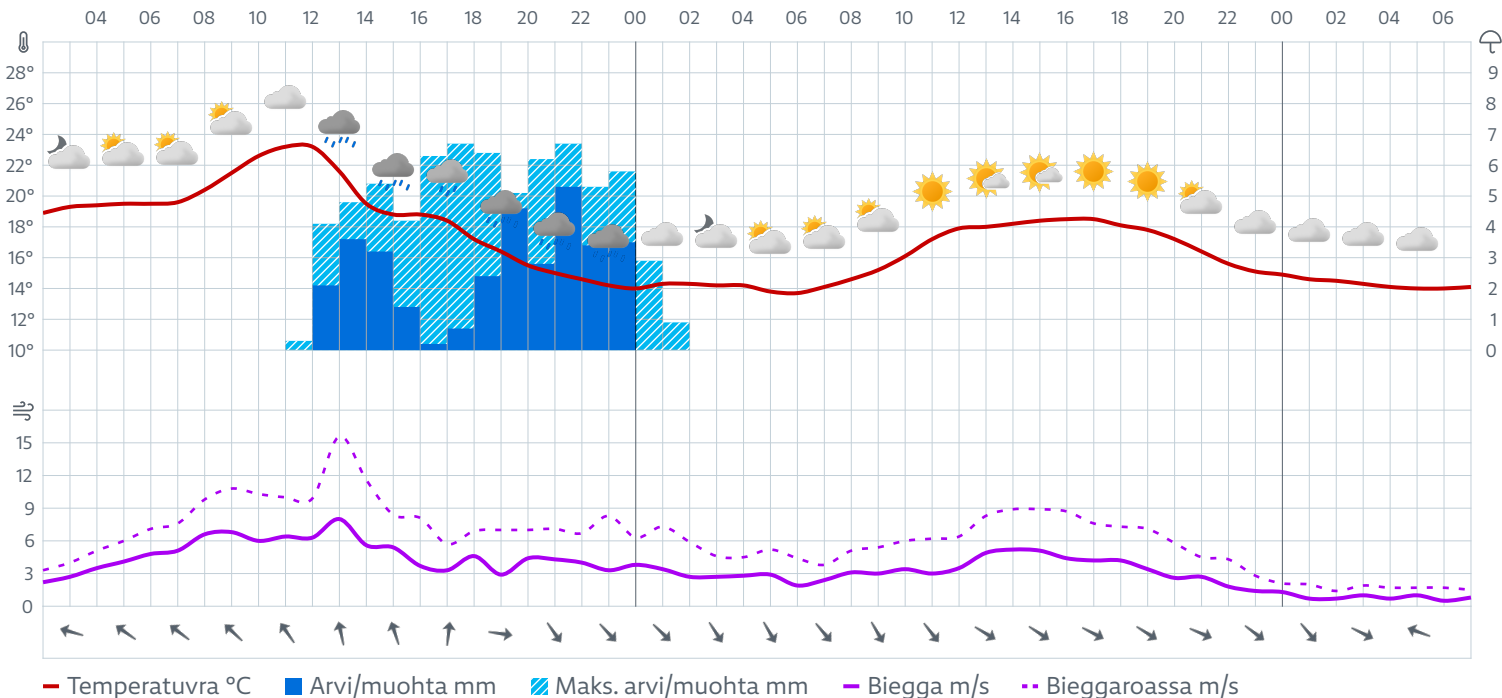

# Dálkedieđáhus deike: Tjørnanespollen

Meteogramma Suo. 21. b. tii. 02:00 – Suo. 23. b. tii. 07:00

So. suo. 21. b.

Vu./má. suo. 22. b.

## Guhkesáiggedieđáhus suo. 21. b. – suo. 28. b.

	00-12	12-00	Maks./min. temperatuvra	Arvi/Muohta mm	Man vejolaš ahte arvá/muohtá	Maks./min. bieggá m/s
So. suo. 21. b.			23° / 14°	35	100%	8 / 1
Vu./má. suo. 22. b.			19° / 14°		30%	4 / 2
Ma./di. suo. 23. b.			18° / 14°		30%	8 / 1
Ga. suo. 24. b.			18° / 14°		10%	7 / 6
Du. suo. 25. b.			18° / 14°		60%	4 / 2
Be. suo. 26. b.			18° / 15°	7,5	80%	5 / 4
Lá. suo. 27. b.			17° / 14°	3,8	40%	4 / 3
So. suo. 28. b.			17° / 14°	3,5	40%	4 / 3