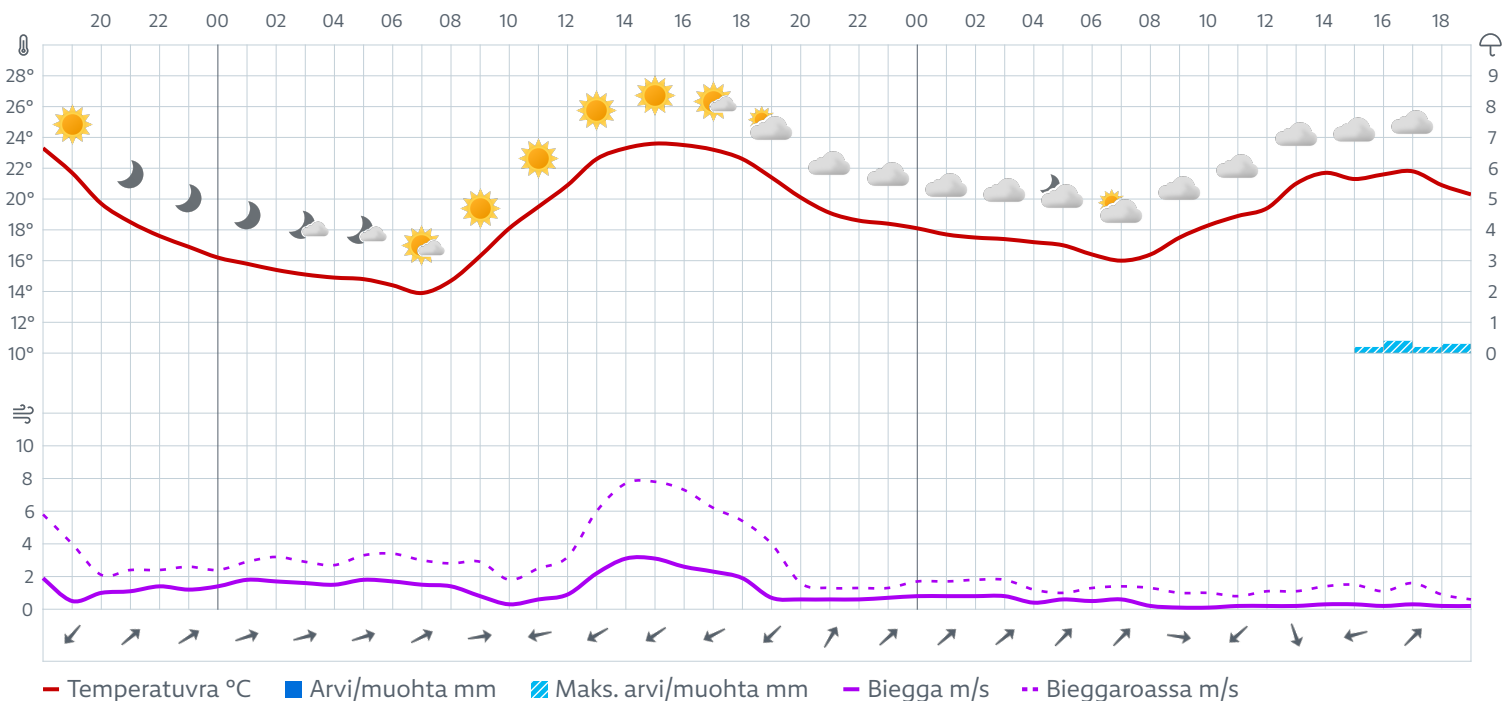

Dálkedieđáhus deike: Fjågesund kyrkje

Meteogramma Čak. 6. b. tii. 18:00 – Čak. 8. b. tii. 19:00

Be. čak. 6. b.

Lá. čak. 7. b.

So. čak. 8. b.

Guhkesáiggedieđáhus čak. 6. b. – čak. 13. b.

	00-12	12-00	Maks./min. temperatuvra	Arvi/Muohta mm	Man vejolaš ahte arvá/muohtá	Maks./min. bieggá m/s
Be. čak. 6. b.		☾	24° / 17°		80%	3 / 1
Lá. čak. 7. b.	☀	☁☀	24° / 14°		0%	2 / 1
So. čak. 8. b.	☁	☁☔	22° / 16°	2,4	90%	1 / 0
Vu./má. čak. 9. b.	☁☔	☁☔	19° / 15°	12	90%	1 / 1
Ma./di. čak. 10. b.	☁☔☀	☁☀	19° / 10°	2,6	60%	3 / 1
Ga. čak. 11. b.	☁☔	☁☀	13° / 9°	8,4	60%	3 / 1
Du. čak. 12. b.	☁☔	☁☔	13° / 8°	5,1	50%	3 / 1
Be. čak. 13. b.	☁	☁☀	15° / 9°		30%	2 / 1