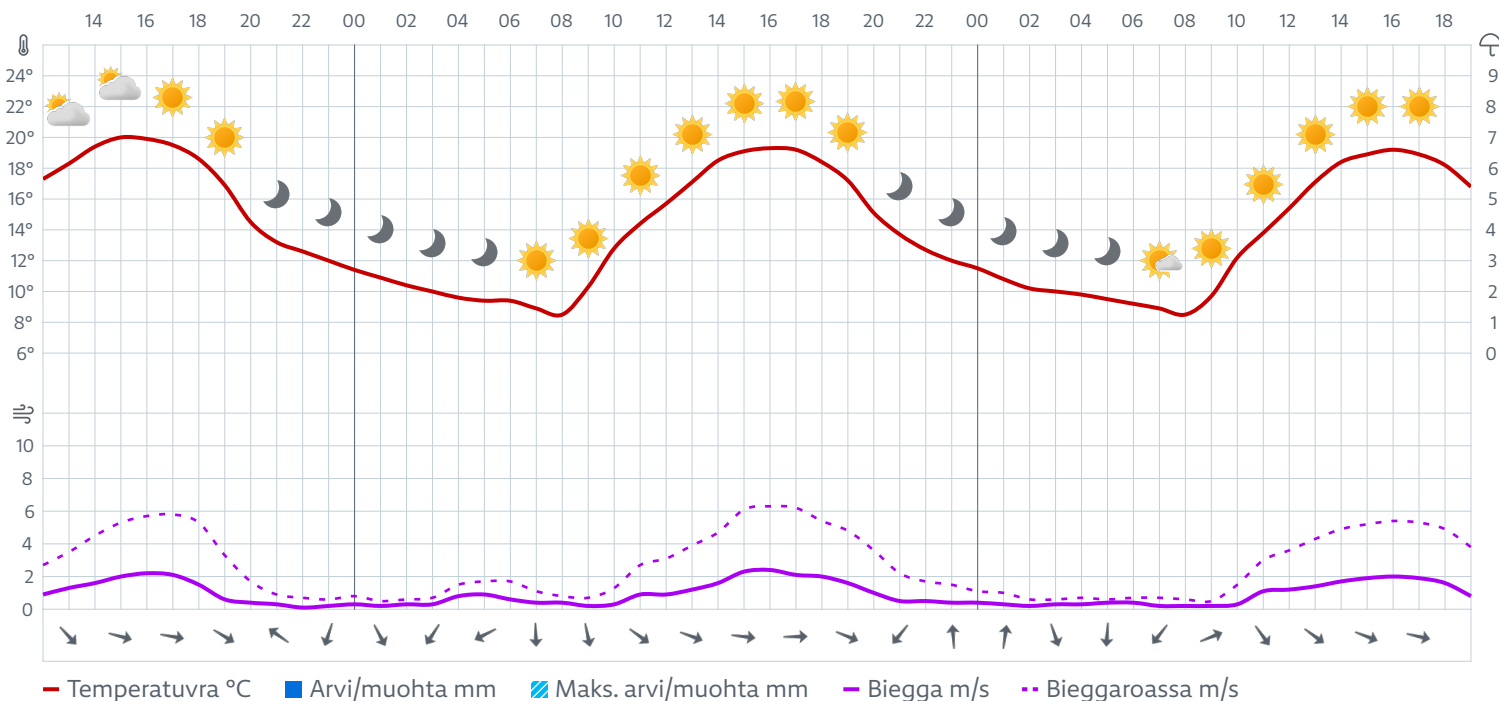

## Meteogramma Čak. 18. b. tii. 12:00 – Čak. 20. b. tii. 19:00

Ga. čak. 18. b.

Du. čak. 19. b.

Be. čak. 20. b.

## Guhkesáiggedieđáhus čak. 18. b. – čak. 25. b.

	00-12	12-00	Maks./min. temperatuvra	Arvi/Muohta mm	Man vejolaš ahte arvá/muohtá	Maks./min. bieggá m/s
Ga. čak. 18. b.			20° / 12°		0%	2 / 0
Du. čak. 19. b.			19° / 9°		0%	2 / 0
Be. čak. 20. b.			19° / 9°		5%	1 / 0
Lá. čak. 21. b.			20° / 11°		10%	1 / 0
So. čak. 22. b.			18° / 11°		10%	1 / 1
Vu./má. čak. 23. b.			16° / 10°		40%	2 / 1
Ma./di. čak. 24. b.			13° / 9°	4,9	40%	2 / 1
Ga. čak. 25. b.			13° / 8°	5,6	50%	3 / 1