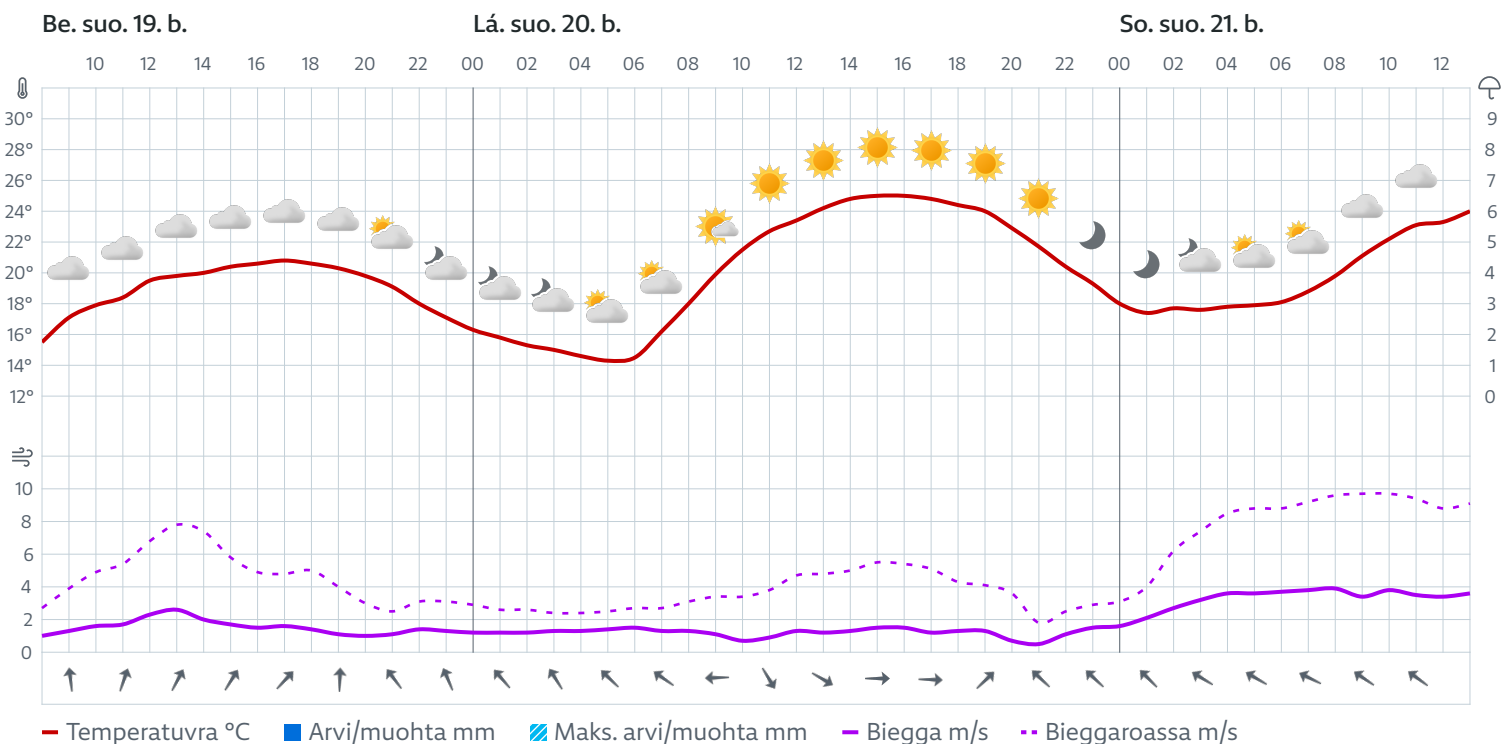

## Meteogramma Suo. 19. b. tii. 08:00 – Suo. 21. b. tii. 13:00

## Guhkesáiggedieđáhus suo. 19. b. – suo. 26. b.

	00-12	12-00	Maks./min. temperatuvra	Arvi/Muohta mm	Man vejolaš ahte arvá/muohtá	Maks./min. bieggá m/s
Be. suo. 19. b.			21° / 14°		0%	3 / 1
Lá. suo. 20. b.			25° / 14°		0%	2 / 1
So. suo. 21. b.			25° / 16°	11	90%	4 / 2
Vu./má. suo. 22. b.			17° / 13°	10	90%	3 / 2
Ma./di. suo. 23. b.			18° / 11°	7,6	40%	4 / 2
Ga. suo. 24. b.			19° / 12°		20%	4 / 3
Du. suo. 25. b.			18° / 12°		40%	2 / 1
Be. suo. 26. b.			18° / 13°	5,4	50%	2 / 1