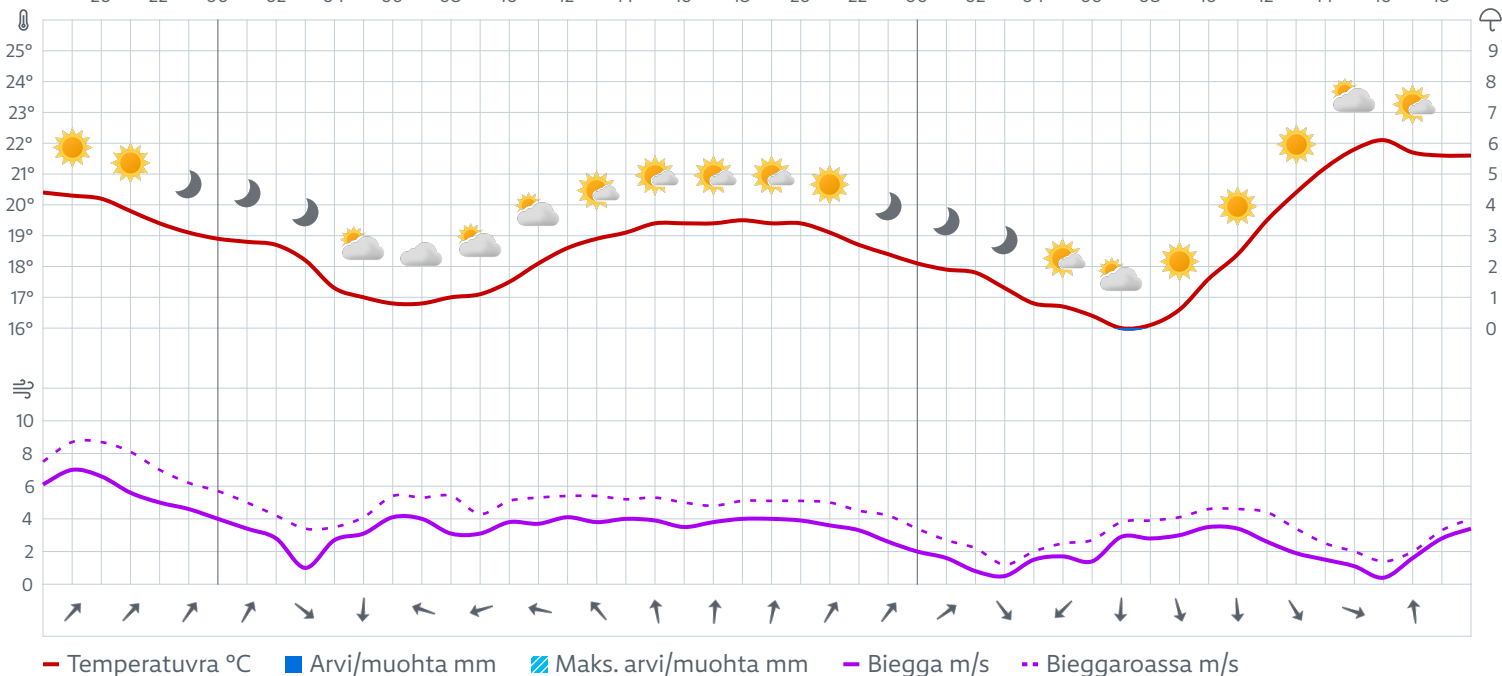

## Meteogramma Suo. 31. b. tii. 18:00 – Bor. 2. b. tii. 19:00

Ga. suo. 31. b. Du. bor. 1. b.

Be. bor. 2. b.

## Guhkesáiggedieđáhus suo. 31. b. – bor. 7. b.

	00-12	12-00	Maks./min. temperatuvra	Arvi/Muohta mm	Man vejolaš ahte arvá/muohtá	Maks./min. bieggá m/s
Ga. suo. 31. b.			21° / 19°		40%	7 / 5
Du. bor. 1. b.			20° / 17°		0%	4 / 4
Be. bor. 2. b.			22° / 16°		0%	3 / 1
Lá. bor. 3. b.			19° / 18°		40%	6 / 3
So. bor. 4. b.			19° / 17°	2,5	60%	7 / 4
Vu./má. bor. 5. b.			19° / 16°		20%	7 / 3
Ma./di. bor. 6. b.			19° / 18°		20%	6 / 6
Ga. bor. 7. b.			20° / 19°	2,6	50%	6 / 6