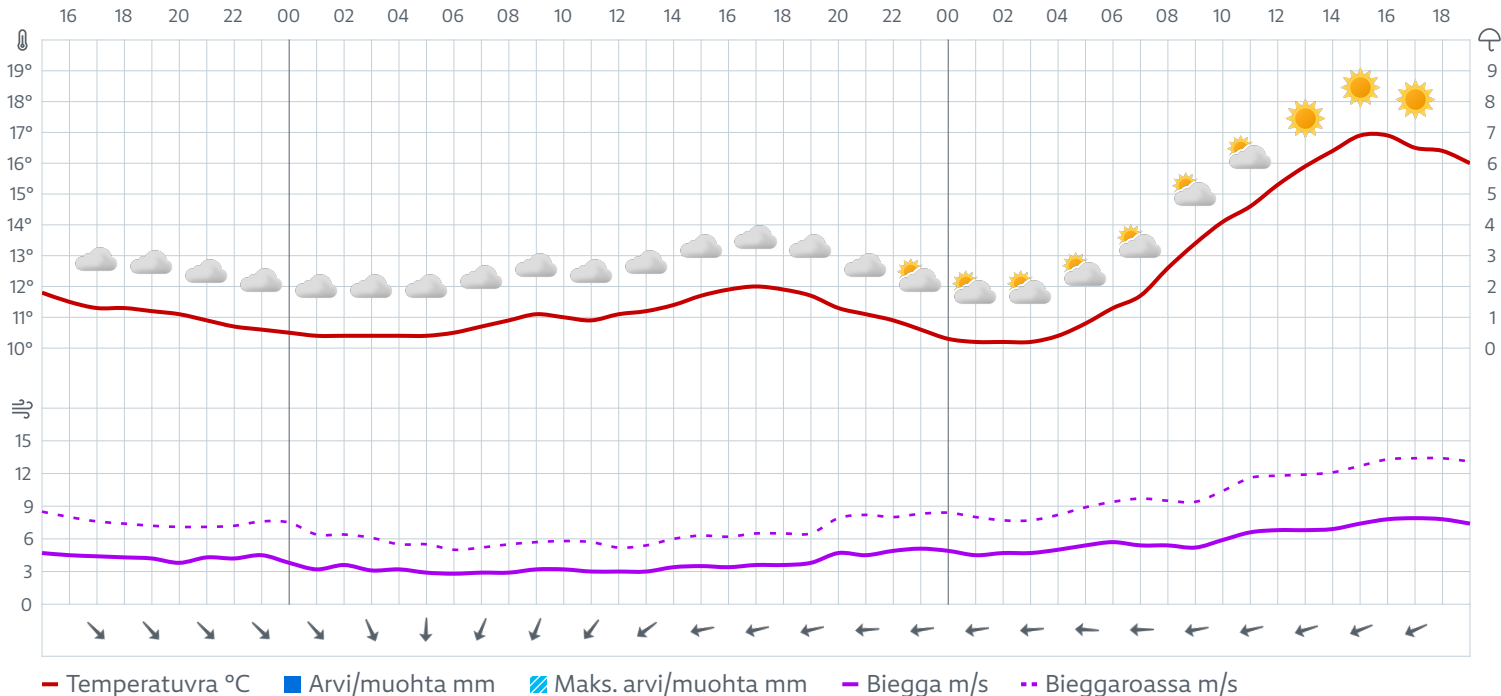

# Dálkedieđáhus deike: Skogfjellet

## Meteogramma Suo. 29. b. tii. 15:00 – Suo. 31. b. tii. 19:00

Vu./má. suo. 29. b.

Ma./di. suo. 30. b.

Ga. suo. 31. b.

## Guhkesáiggedieđáhus suo. 29. b. – bor. 5. b.

	00-12	12-00	Maks./min. temperaturvra	Arvi/Muohta mm	Man vejolaš ahte arvá/muohtá	Maks./min. bieggas
Vu./má. suo. 29. b.			12° / 11°		20%	5 / 4
Ma./di. suo. 30. b.			12° / 10°		10%	4 / 3
Ga. suo. 31. b.			17° / 10°		10%	7 / 5
Du. bor. 1. b.			16° / 11°		10%	5 / 4
Be. bor. 2. b.			15° / 11°		5%	3 / 3
Lá. bor. 3. b.			16° / 11°		5%	4 / 2
So. bor. 4. b.			19° / 12°		5%	4 / 3
Vu./má. bor. 5. b.			20° / 13°		10%	4 / 3