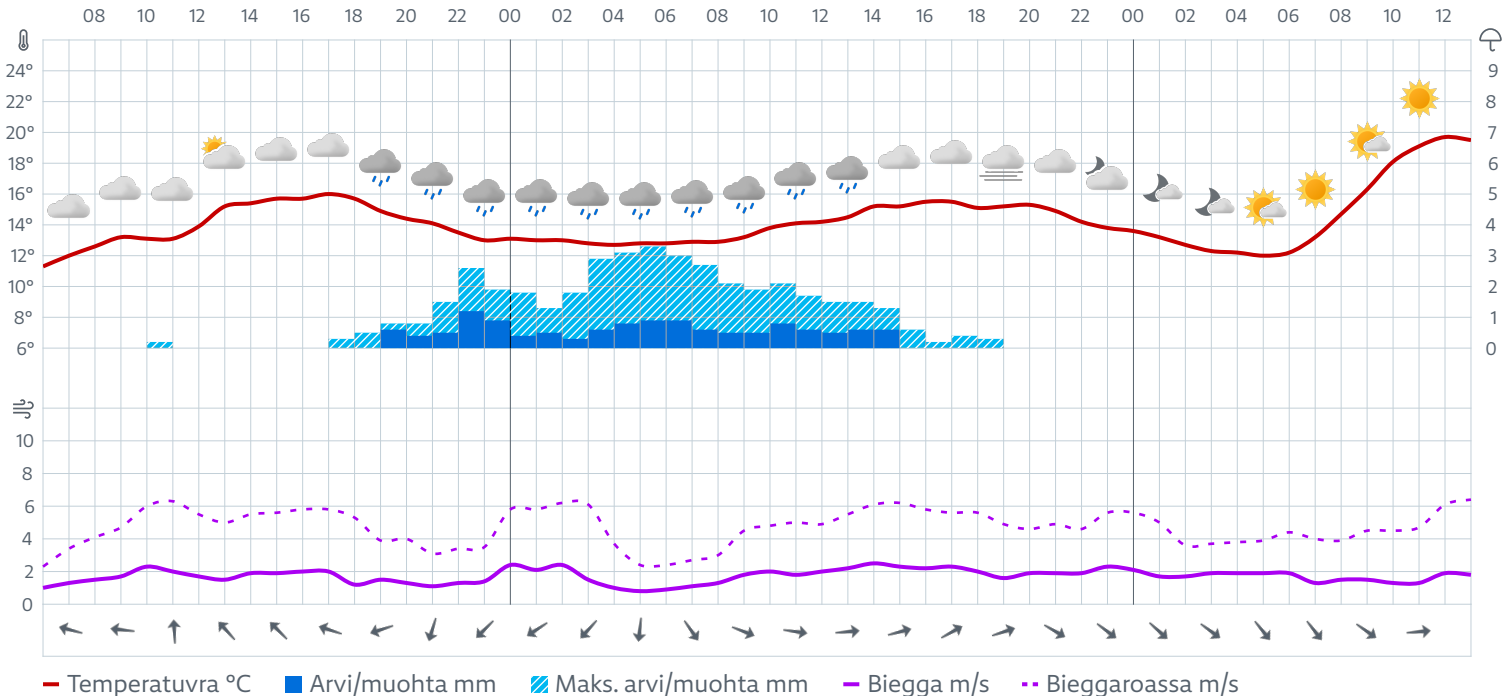

Dálkediđáhhus deike: Vealøskapellet

Meteogramma Suo. 16. b. tii. 06:00 – Suo. 18. b. tii. 13:00

Ma./di. suo. 16. b.

Ga. suo. 17. b.

Du. suo. 18. b.

Guhkesáiggediđáhhus suo. 16. b. – suo. 23. b.

	00-12	12-00	Maks./min. temperatuvra	Arvi/Muohta mm	Man vejolaš ahte arvá/muohtá	Maks./min. bieggas
Ma./di. suo. 16. b.			16° / 11°	4,3	20%	2 / 1
Ga. suo. 17. b.			16° / 13°	11	100%	2 / 1
Du. suo. 18. b.			21° / 12°		10%	2 / 2
Be. suo. 19. b.			21° / 14°		20%	3 / 1
Lá. suo. 20. b.			21° / 13°		20%	3 / 1
So. suo. 21. b.			17° / 13°	6,6	60%	3 / 1
Vu./má. suo. 22. b.			17° / 13°	5,6	60%	4 / 3
Ma./di. suo. 23. b.			16° / 10°	4,9	60%	3 / 2