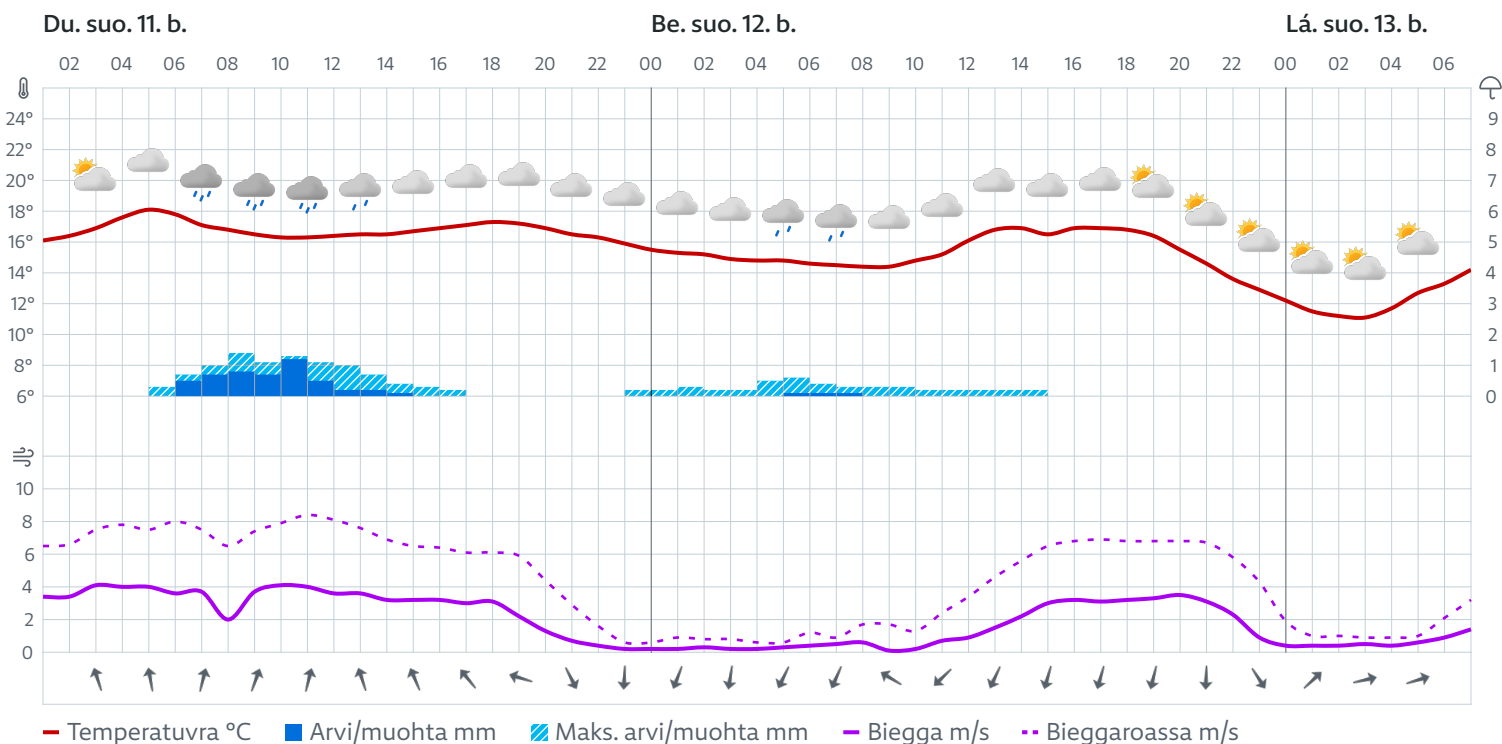

Dálkedieđáhus deike: Nordre Elvegården

Meteogramma Suo. 11. b. tii. 01:00 – Suo. 13. b. tii. 07:00

Guhkesáiggedieđáhus suo. 11. b. – suo. 18. b.

	00-12	12-00	Maks./min. temperatuvra	Arvi/Muohta mm	Man vejolaš ahte arvá/muohtá	Maks./min. bieggá m/s
Du. suo. 11. b.			18° / 16°	5	100%	4 / 3
Be. suo. 12. b.			17° / 12°	0,6	80%	3 / 0
Lá. suo. 13. b.			21° / 11°		5%	2 / 0
So. suo. 14. b.			26° / 15°		10%	3 / 2
Vu./má. suo. 15. b.			25° / 17°		30%	5 / 4
Ma./di. suo. 16. b.			23° / 16°	3,4	50%	4 / 1
Ga. suo. 17. b.			24° / 16°	4,8	60%	3 / 2
Du. suo. 18. b.			18° / 13°	6,2	70%	2 / 2