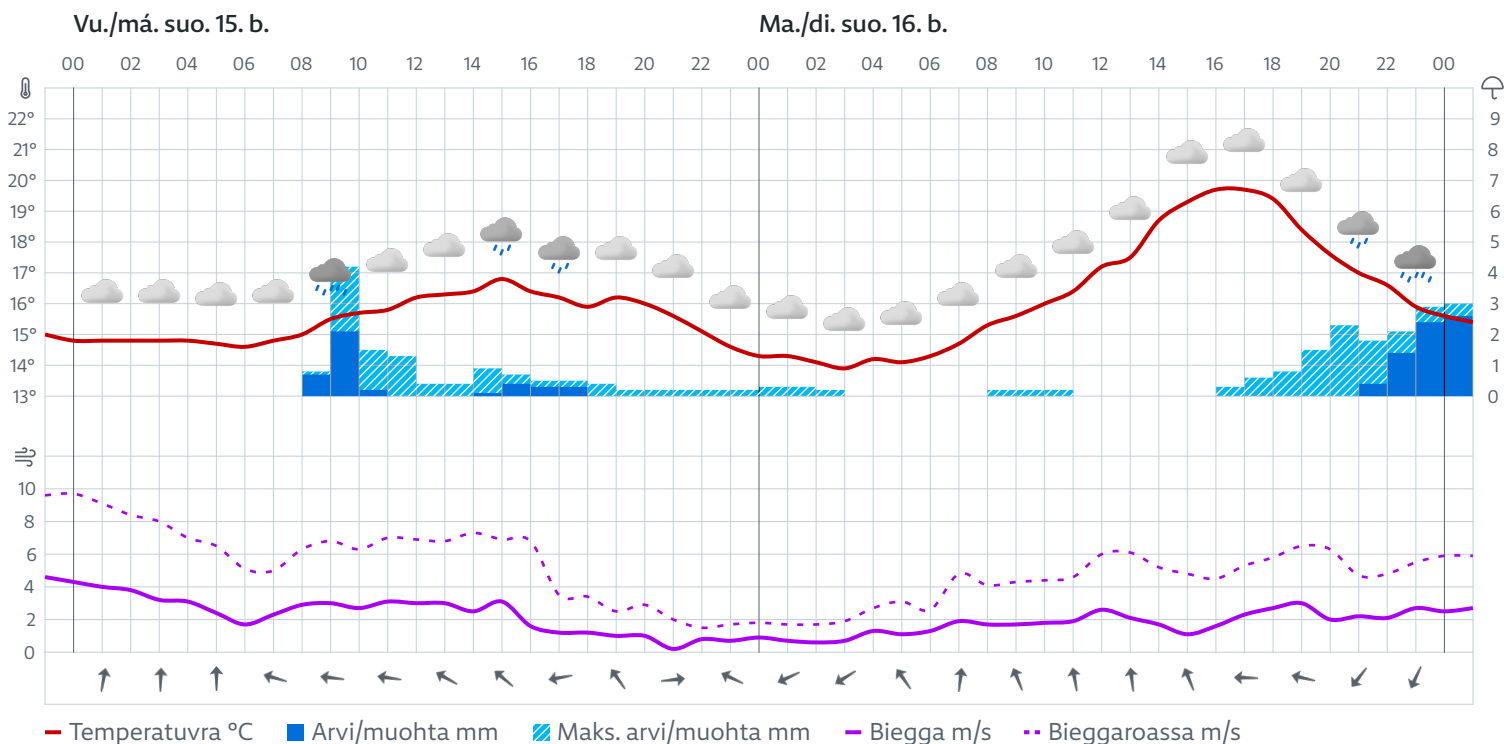

Dálkedieđáhus deike: Korpefjella

Meteogramma Suo. 14. b. tii. 23:00 – Suo. 17. b. tii. 01:00

Guhkesáiggedieđáhus suo. 14. b. – suo. 21. b.

	00-12	12-00	Maks./min. temperatuvra	Arvi/Muohta mm	Man vejolaš ahte arvá/muohtá	Maks./min. bieggá m/s
So. suo. 14. b.			16° / 15°		0%	5 / 4
Vu./má. suo. 15. b.			17° / 14°	5	90%	4 / 1
Ma./di. suo. 16. b.			20° / 14°	4,4	80%	3 / 1
Ga. suo. 17. b.			18° / 15°	13	100%	3 / 2
Du. suo. 18. b.			22° / 15°		30%	2 / 1
Be. suo. 19. b.			21° / 14°		30%	3 / 1
Lá. suo. 20. b.			21° / 15°	3,1	40%	4 / 2
So. suo. 21. b.			18° / 14°	7,4	60%	3 / 2