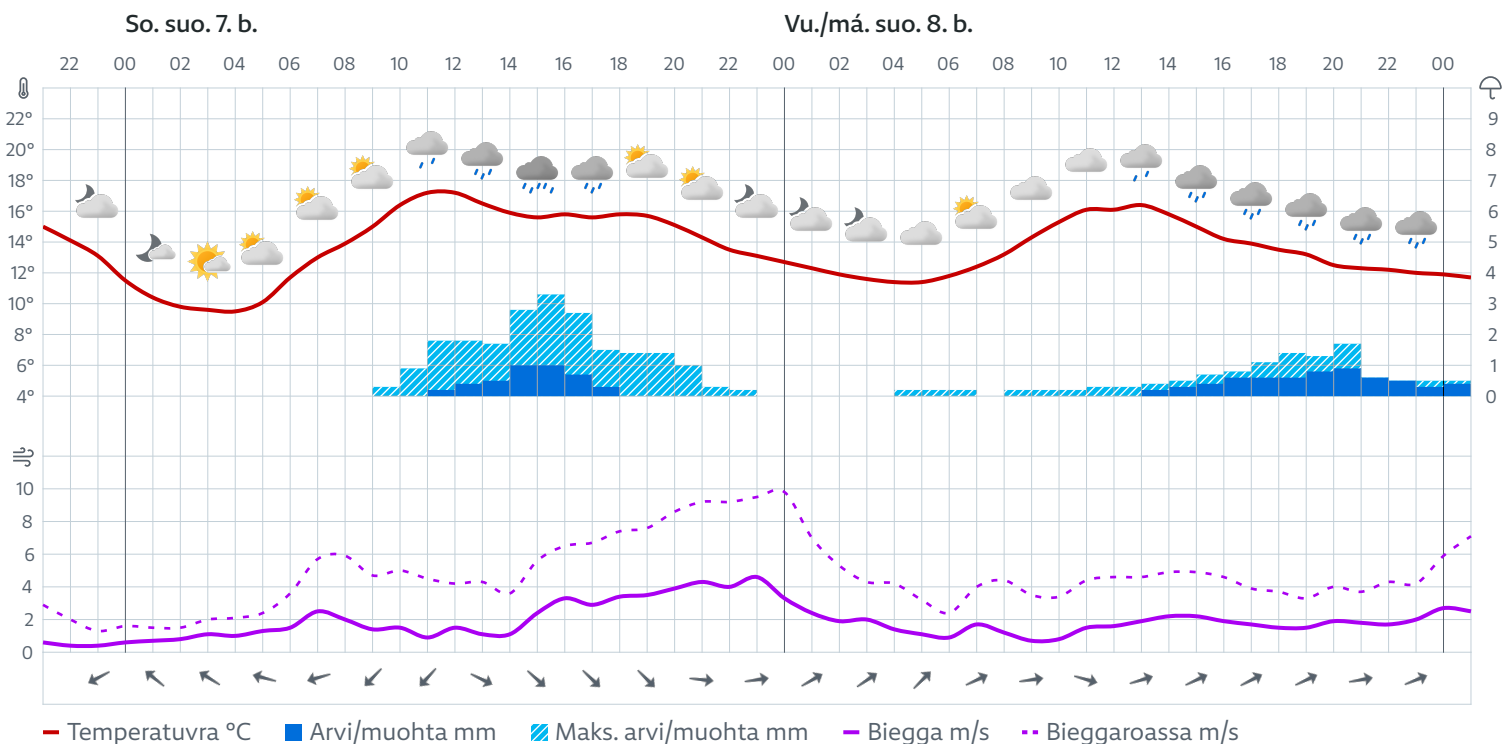

Dálkediđáhus deike: Aunet

Meteogramma Suo. 6. b. tii. 21:00 – Suo. 9. b. tii. 01:00

Guhkesáiggediđáhus suo. 6. b. – suo. 13. b.

	00-12	12-00	Maks./min. temperatuvra	Arvi/Muohta mm	Man vejolaš ahte arvá/muohtá	Maks./min. bieggas m/s
Lá. suo. 6. b.			16° / 13°		0%	1 / 0
So. suo. 7. b.			17° / 10°	1	90%	3 / 1
Vu./má. suo. 8. b.			16° / 11°	6,5	90%	3 / 1
Ma./di. suo. 9. b.			15° / 10°	2	40%	3 / 1
Ga. suo. 10. b.			20° / 9°		30%	2 / 1
Du. suo. 11. b.			20° / 13°	3,4	50%	2 / 1
Be. suo. 12. b.			16° / 13°	3,9	60%	3 / 1
Lá. suo. 13. b.			18° / 12°		30%	2 / 1