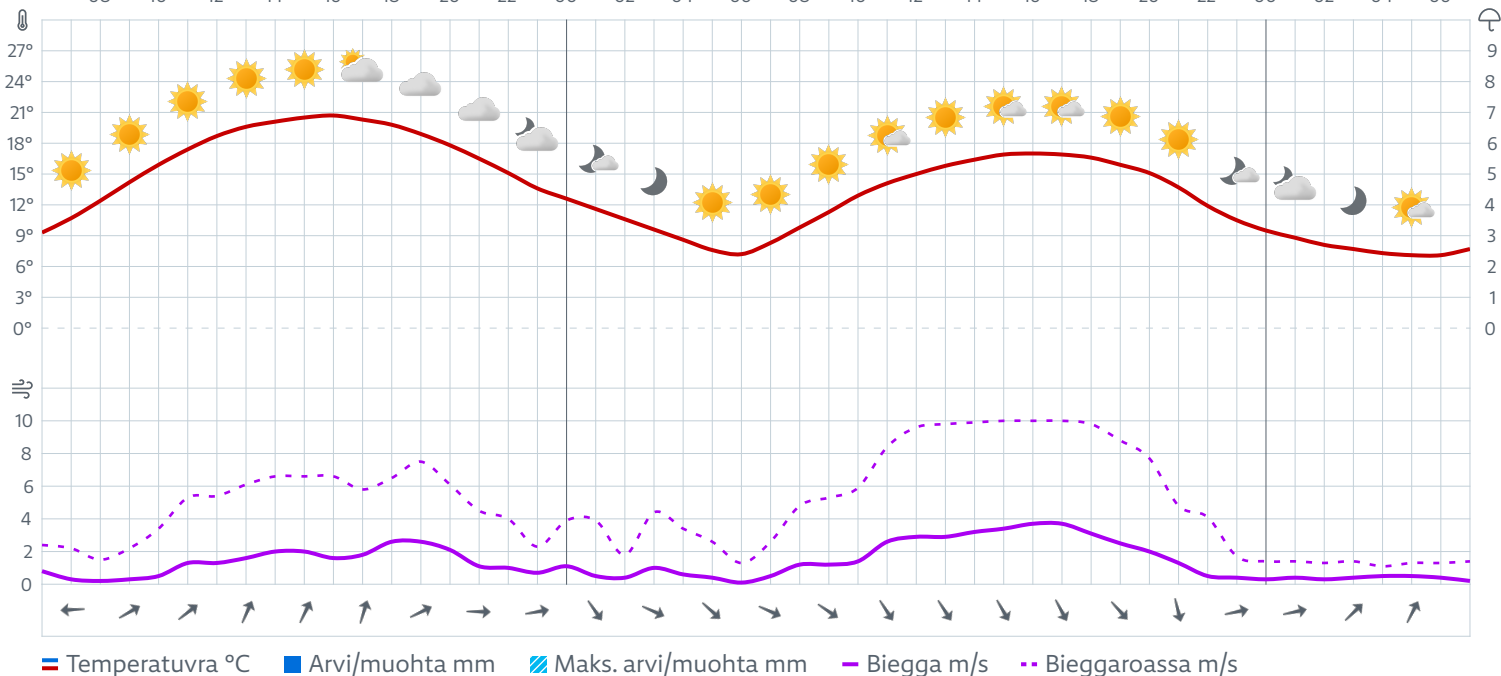

Dálkedieđáhus deike: Espedalen fjellkirke

Meteogramma Suo. 30. b. tii. 06:00 – Bor. 1. b. tii. 07:00

Ma./di. suo. 30. b.

Ga. suo. 31. b.

Du. bor. 1. b.

Guhkesáiggedieđáhus suo. 30. b. – bor. 6. b.

	00-12	12-00	Maks./min. temperatuvra	Arvi/Muohta mm	Man vejolaš ahte arvá/muohtá	Maks./min. bieggas
Ma./di. suo. 30. b.			21° / 9°		0%	3 / 0
Ga. suo. 31. b.			17° / 7°		0%	3 / 0
Du. bor. 1. b.			17° / 7°		10%	1 / 0
Be. bor. 2. b.			20° / 8°		10%	1 / 0
Lá. bor. 3. b.			21° / 10°		40%	2 / 0
So. bor. 4. b.			17° / 11°	6,2	60%	2 / 1
Vu./má. bor. 5. b.			18° / 11°	3,6	50%	1 / 1
Ma./di. bor. 6. b.			18° / 10°		40%	3 / 1