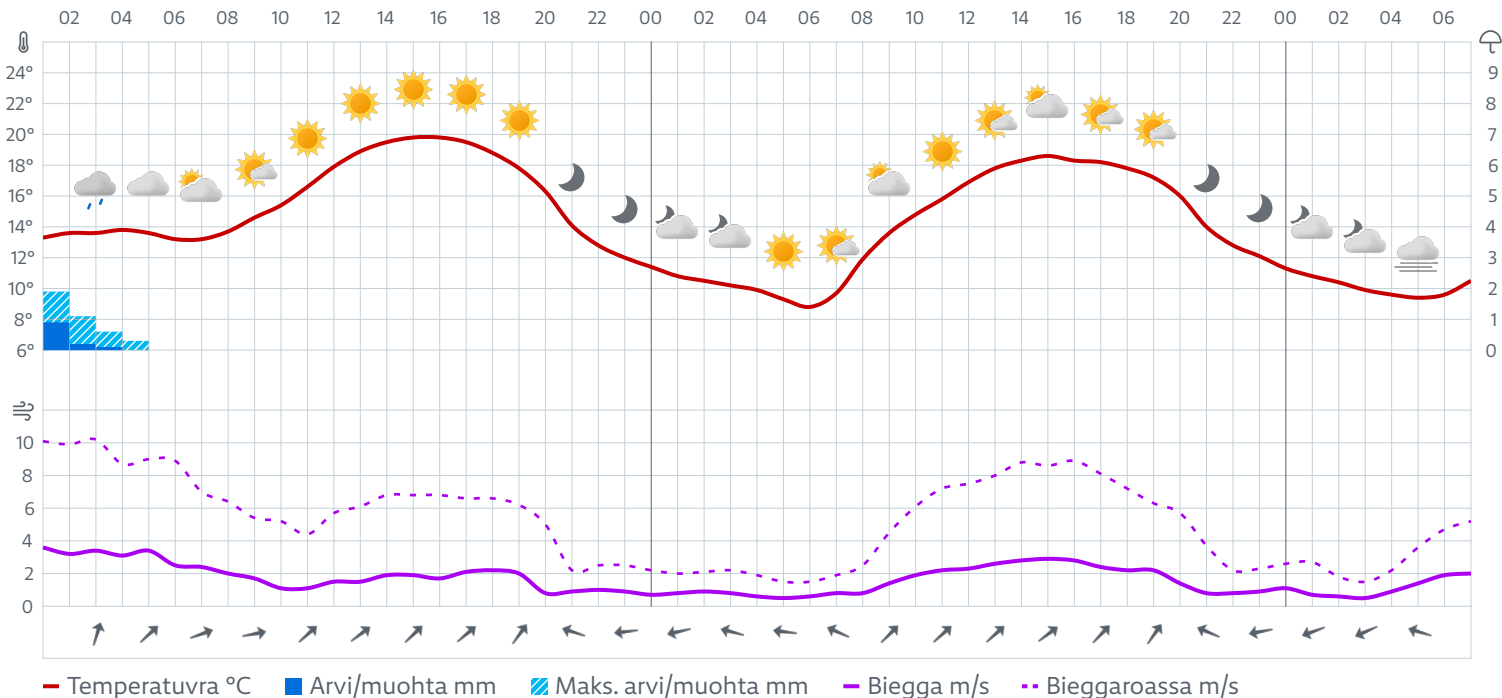

Dálkedieđáhus deike: Nordre Trysil kirke

Meteogramma Bor. 16. b. tii. 01:00 – Bor. 18. b. tii. 07:00

Be. bor. 16. b.

Lá. bor. 17. b.

So. bor. 18. b.

Guhkesáiggedieđáhus bor. 16. b. – bor. 23. b.

	00-12	12-00	Maks./min. temperatuvra	Arvi/Muohta mm	Man vejolaš ahte arvá/muohtá	Maks./min. bieggá m/s
Be. bor. 16. b.			20° / 12°	2,6	100%	4 / 1
Lá. bor. 17. b.			19° / 9°		0%	2 / 1
So. bor. 18. b.			16° / 9°	3	90%	4 / 1
Vu./má. bor. 19. b.			17° / 7°		20%	3 / 1
Ma./di. bor. 20. b.			15° / 8°	4,7	90%	5 / 2
Ga. bor. 21. b.			15° / 8°	8,2	80%	4 / 2
Du. bor. 22. b.			16° / 5°	2,8	50%	3 / 1
Be. bor. 23. b.			15° / 10°	5,9	50%	4 / 3